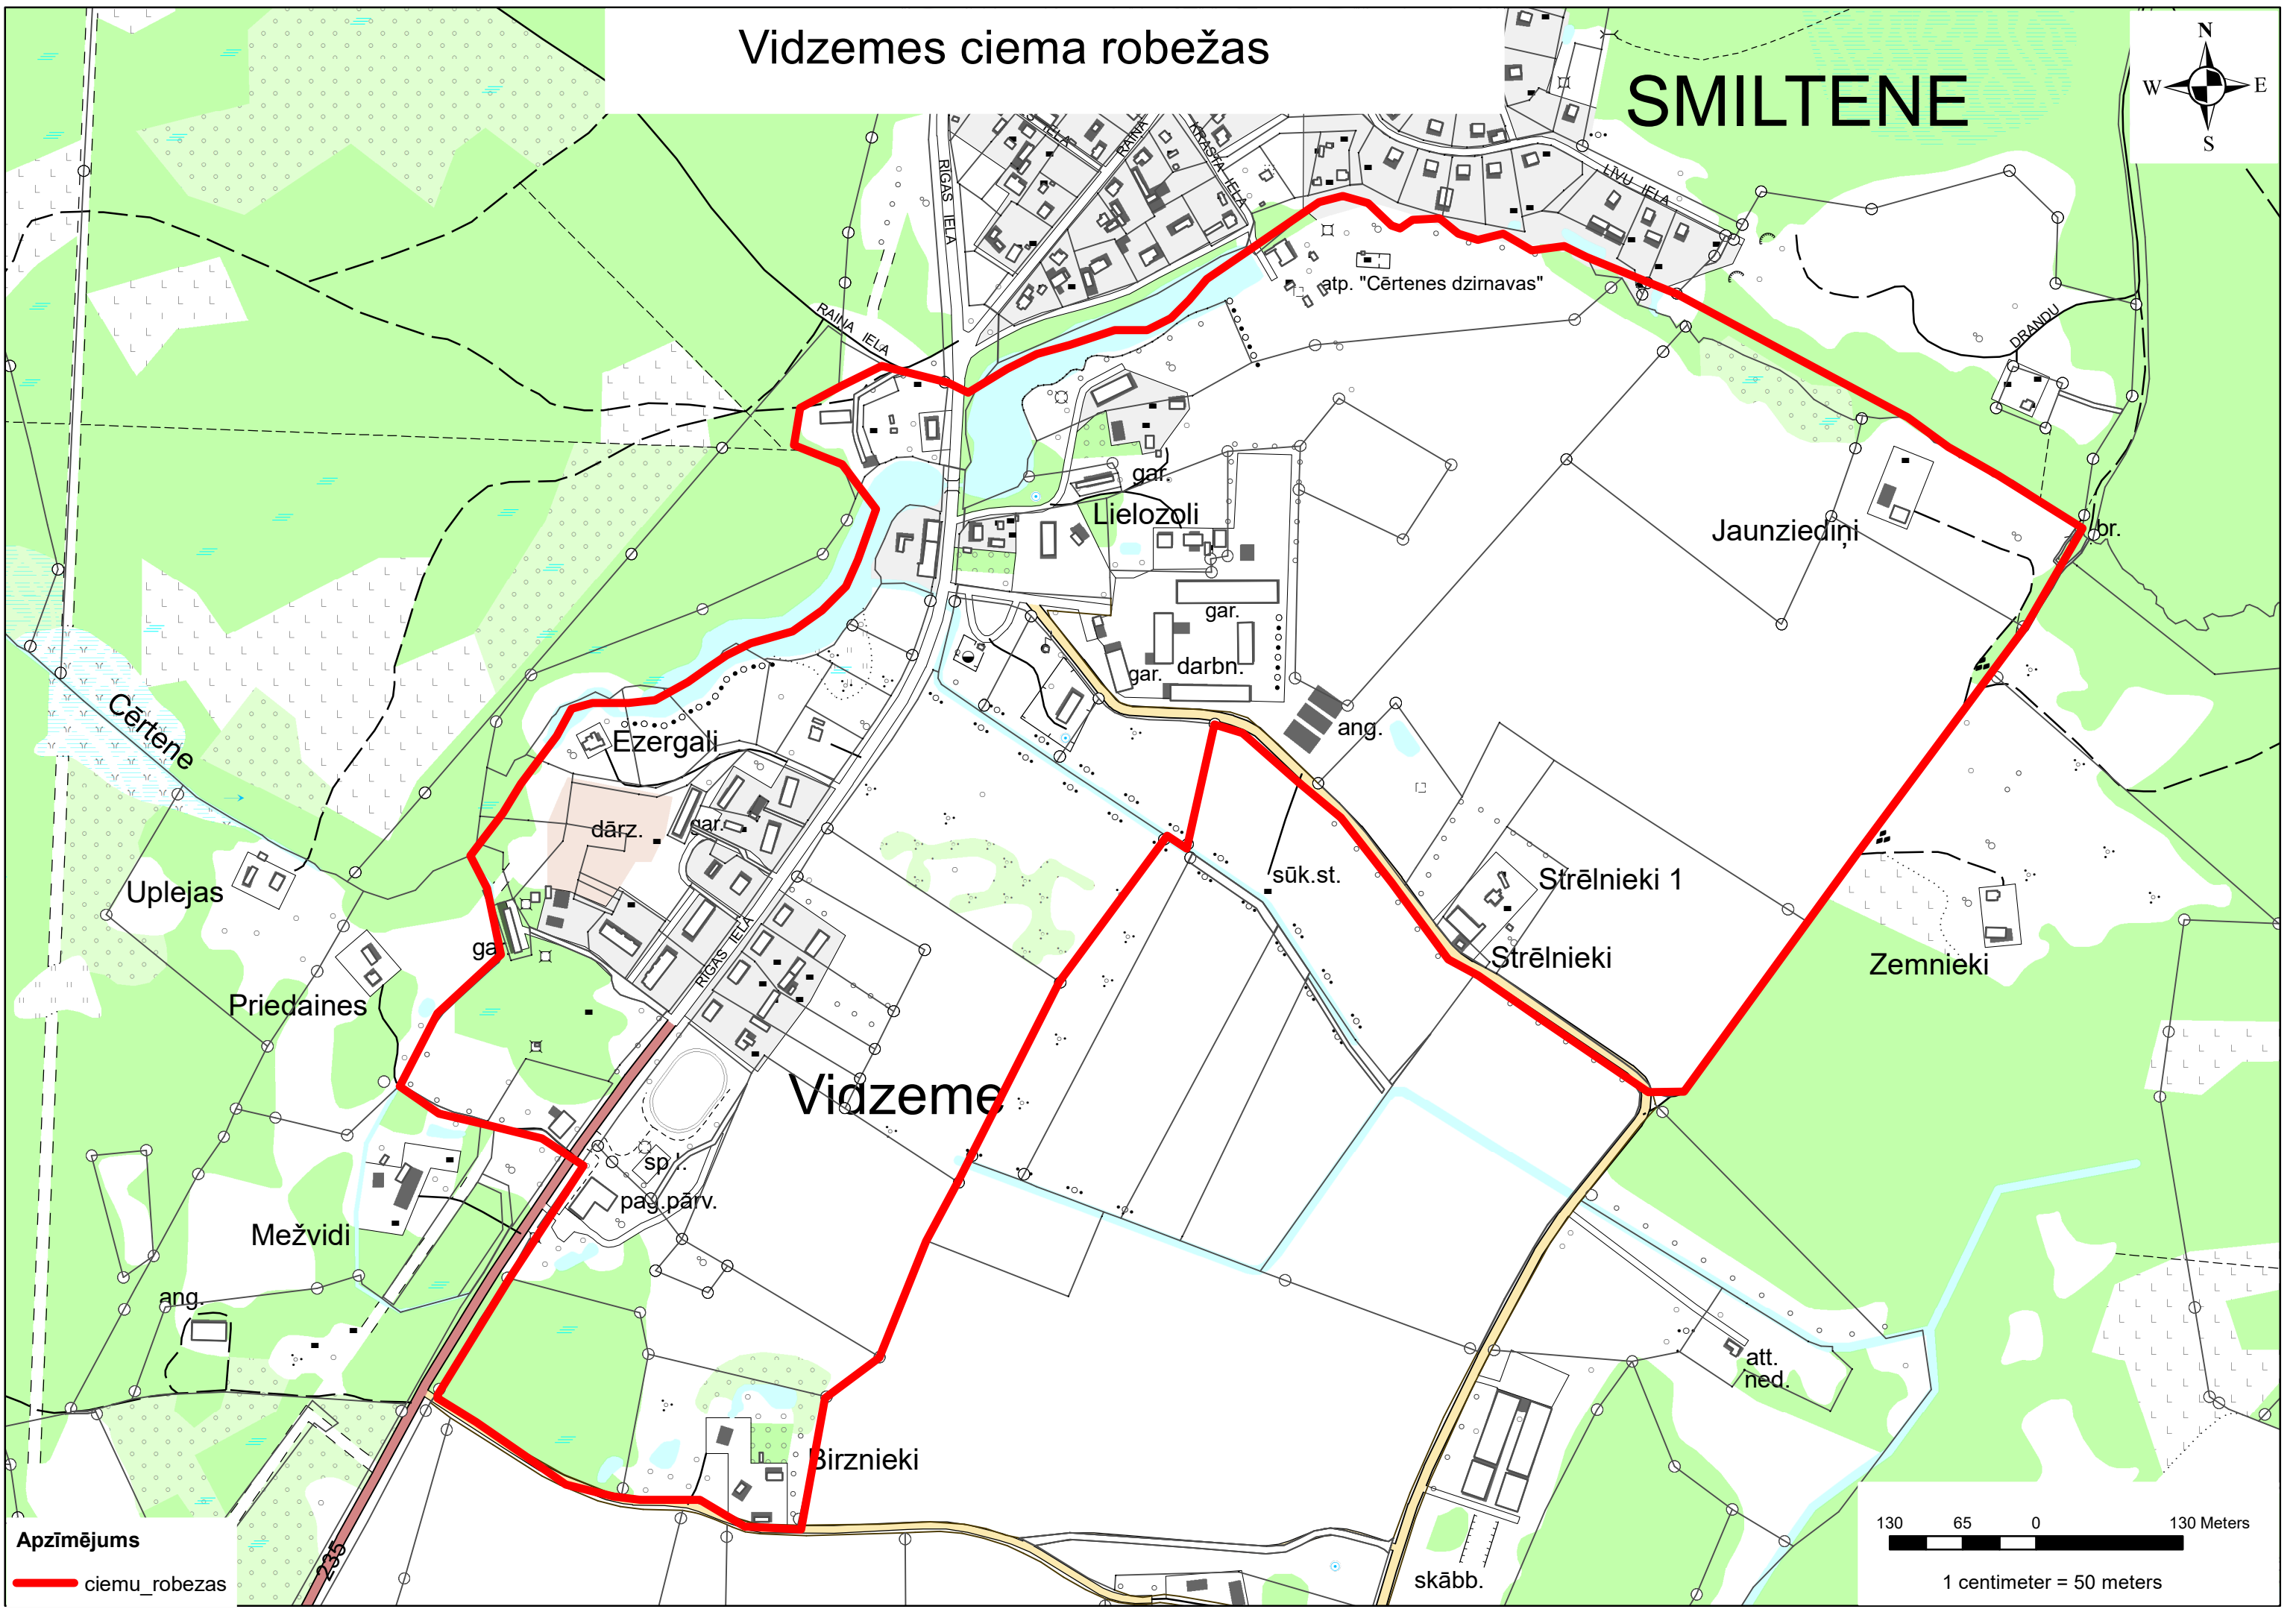

Vidzemes ciema robežas

SMILTENE

Apzīmējums
— ciemu_robežas

130 65 0 130 Meters
1 centimeter = 50 meters