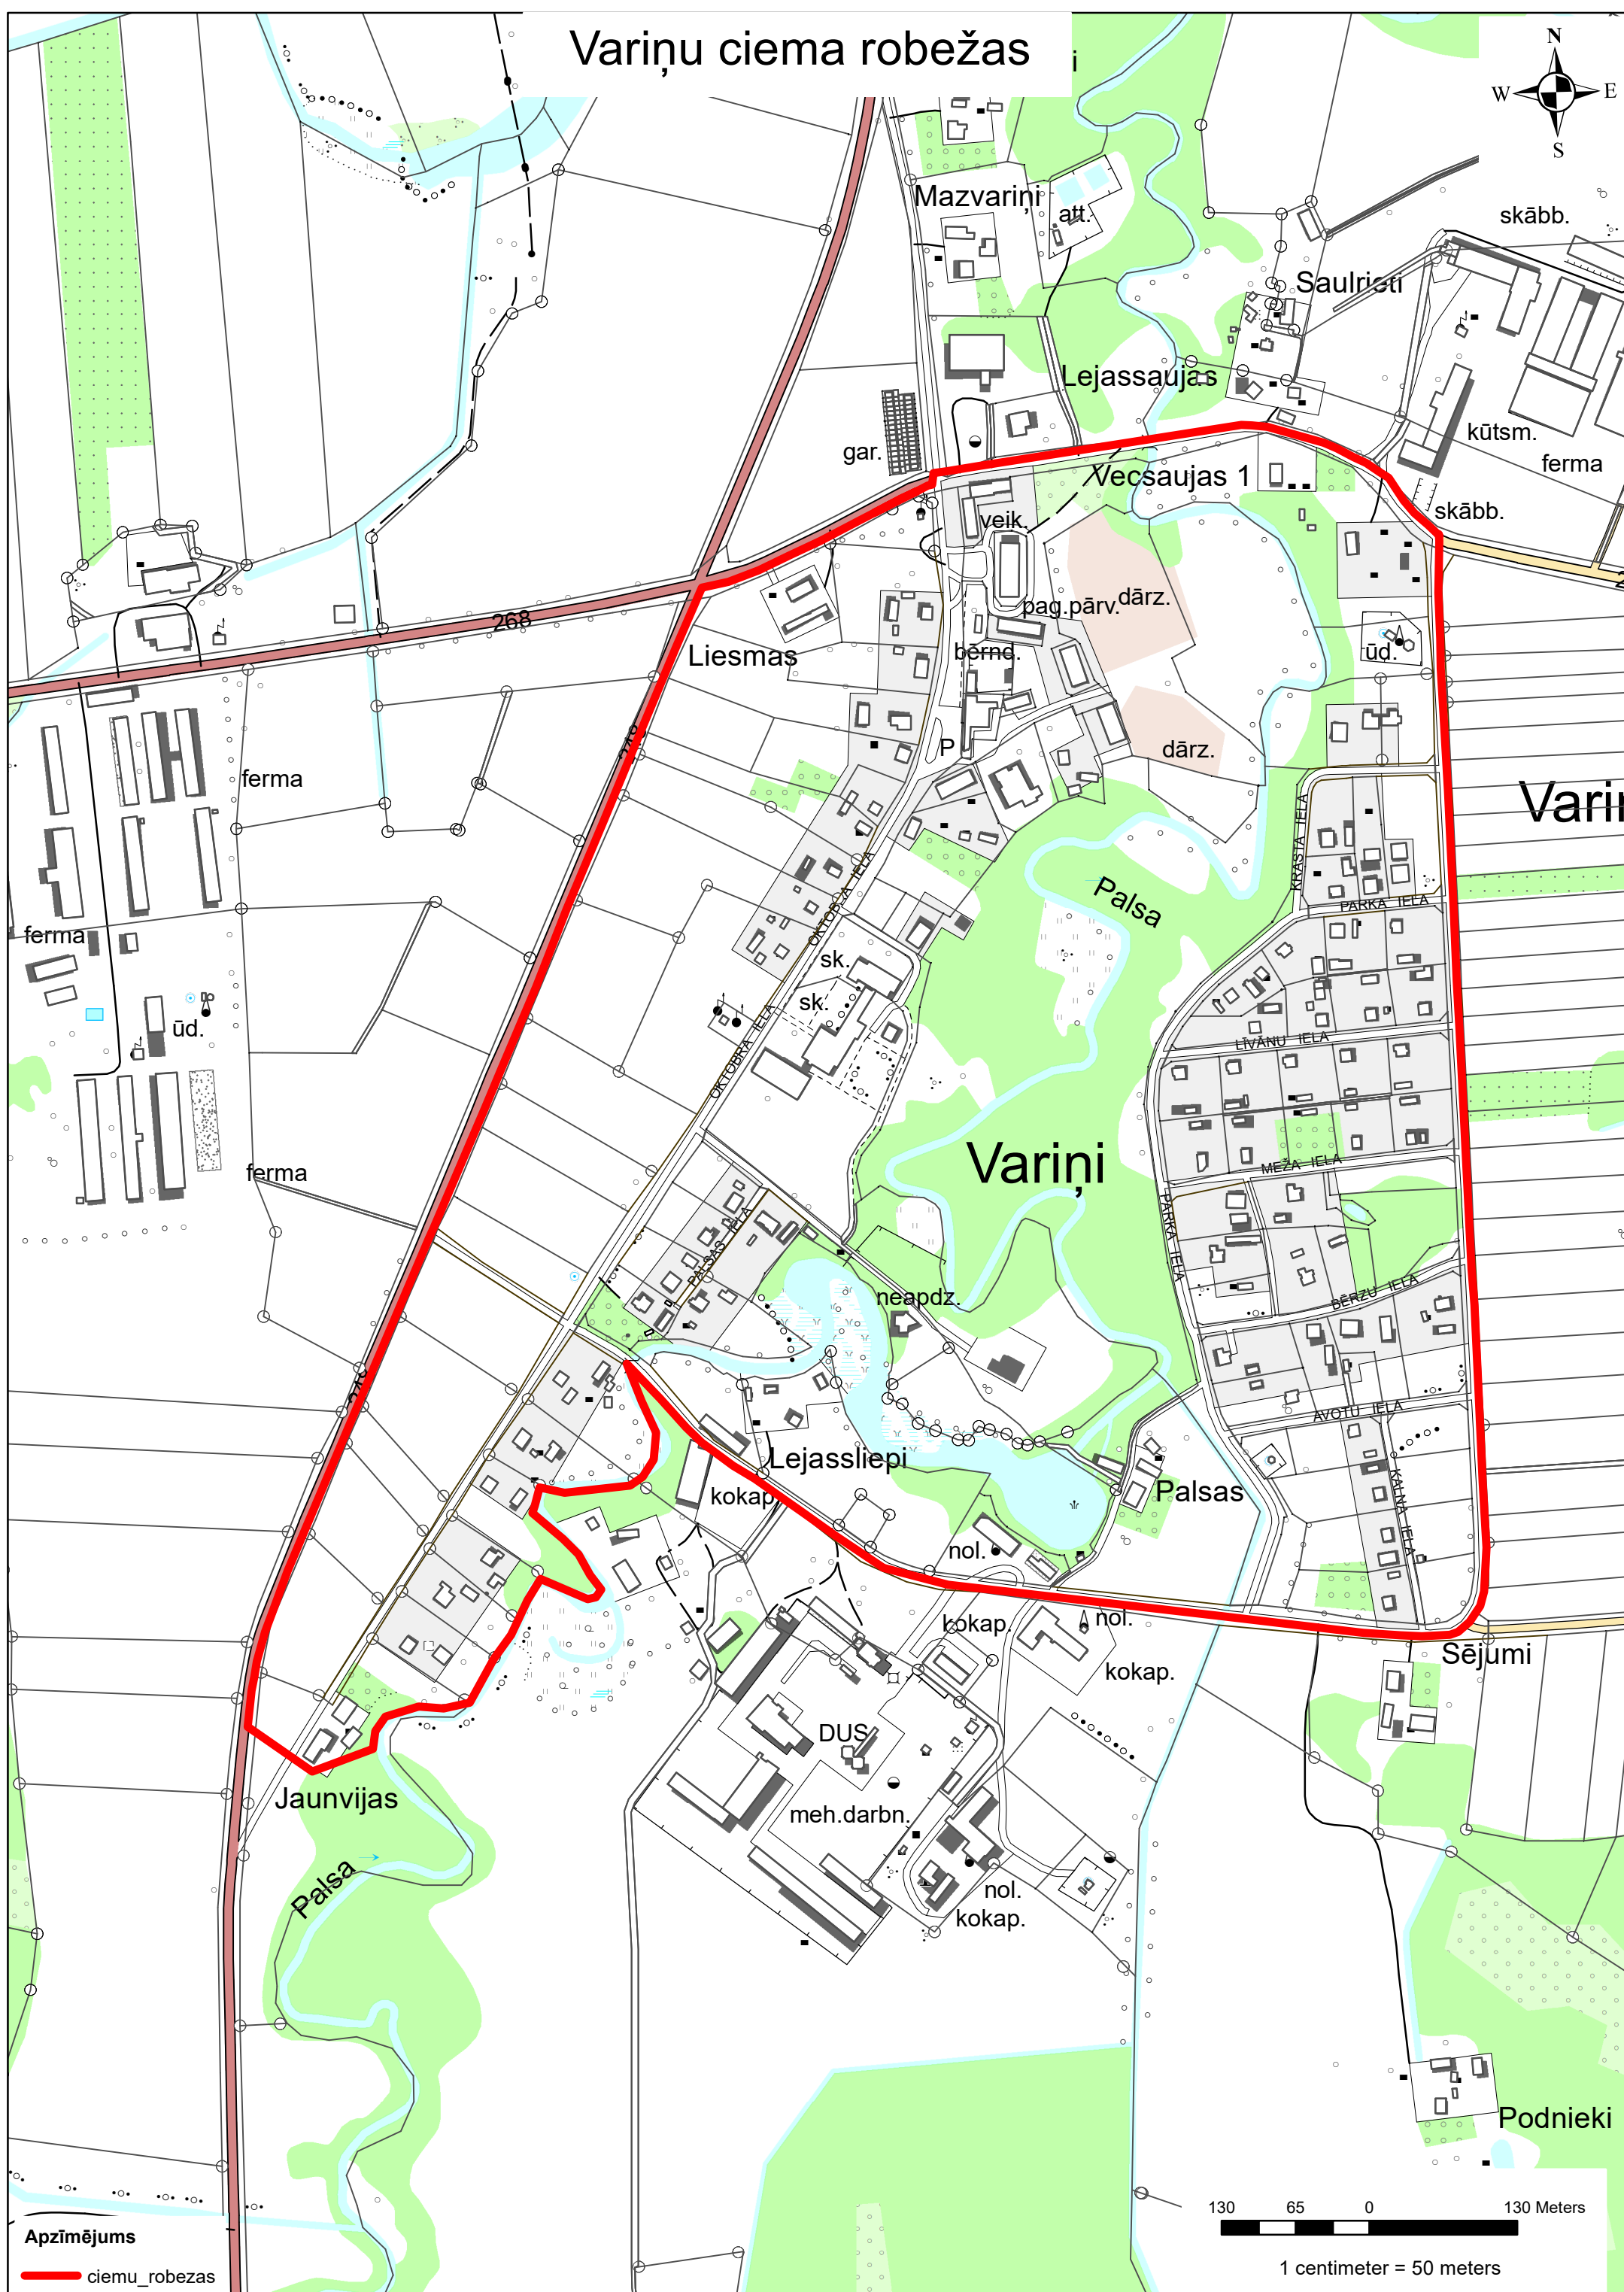

Variņu ciema robežas

Apzīmējums
ciemu_robežas

1 centimeter = 50 meters