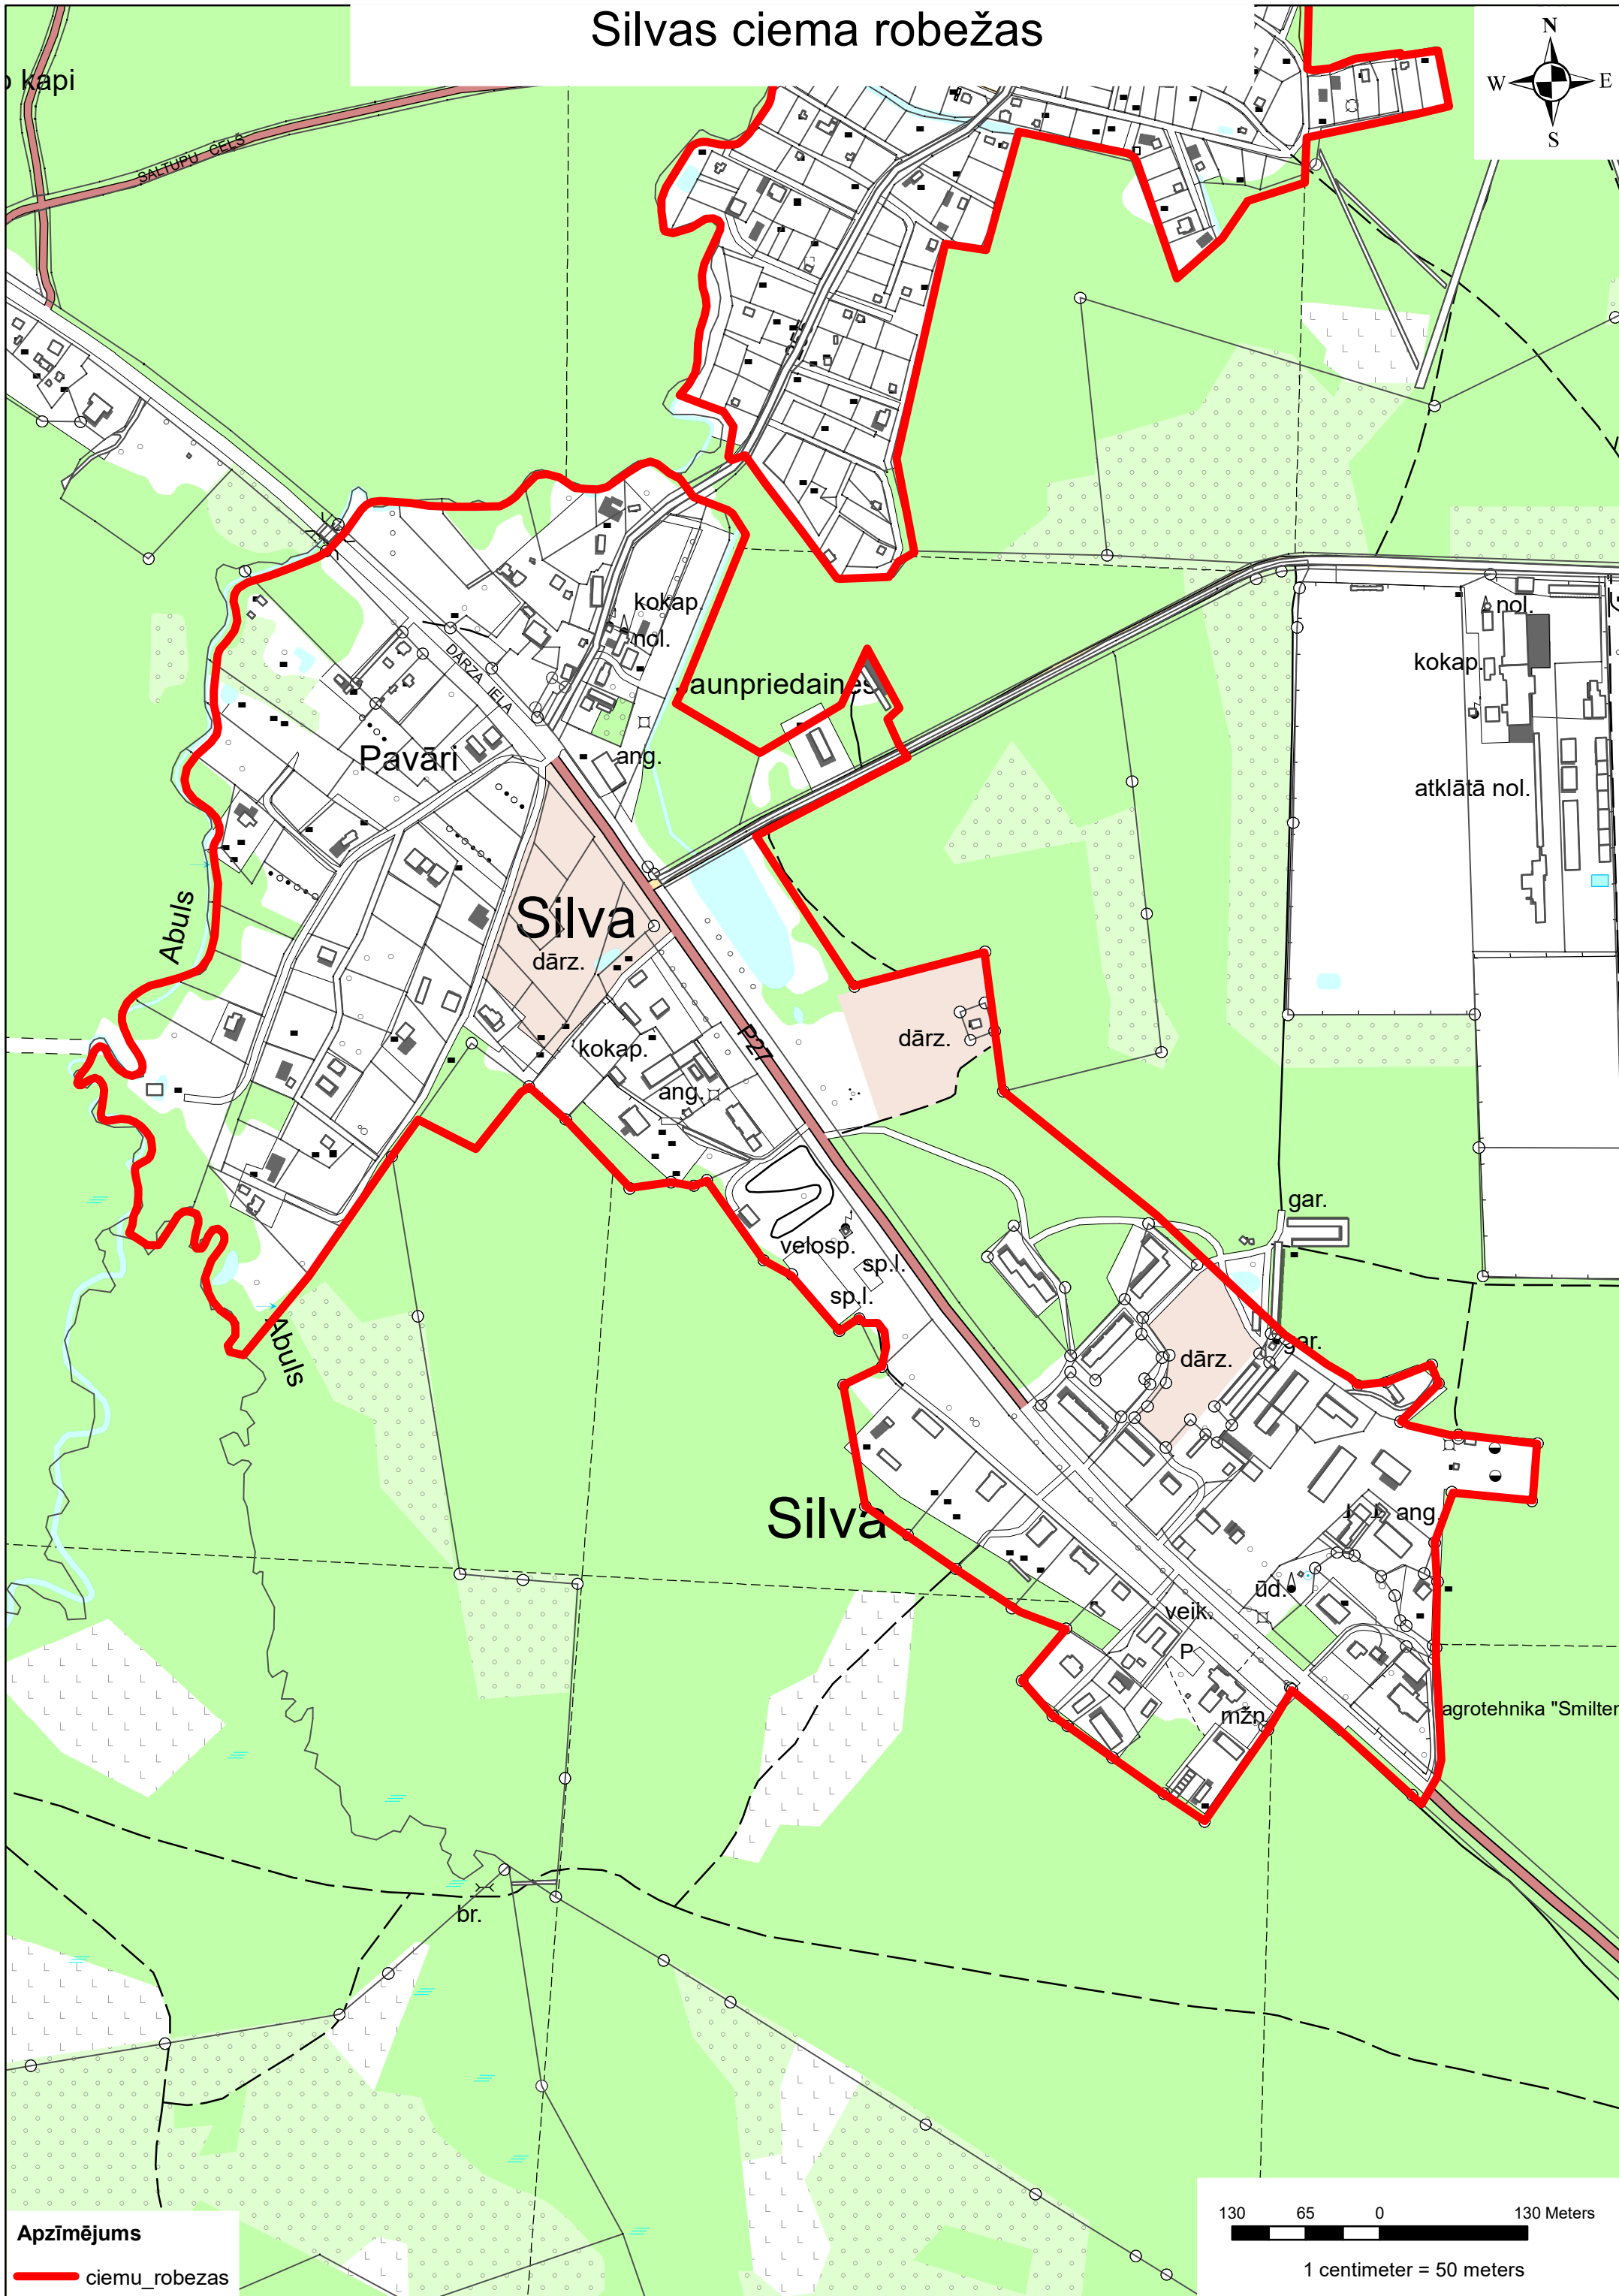

# Silvas ciema robežas

## Apzīmējums

ciemu\_robežas

130 65 0 130 Meters

1 centimeter = 50 meters