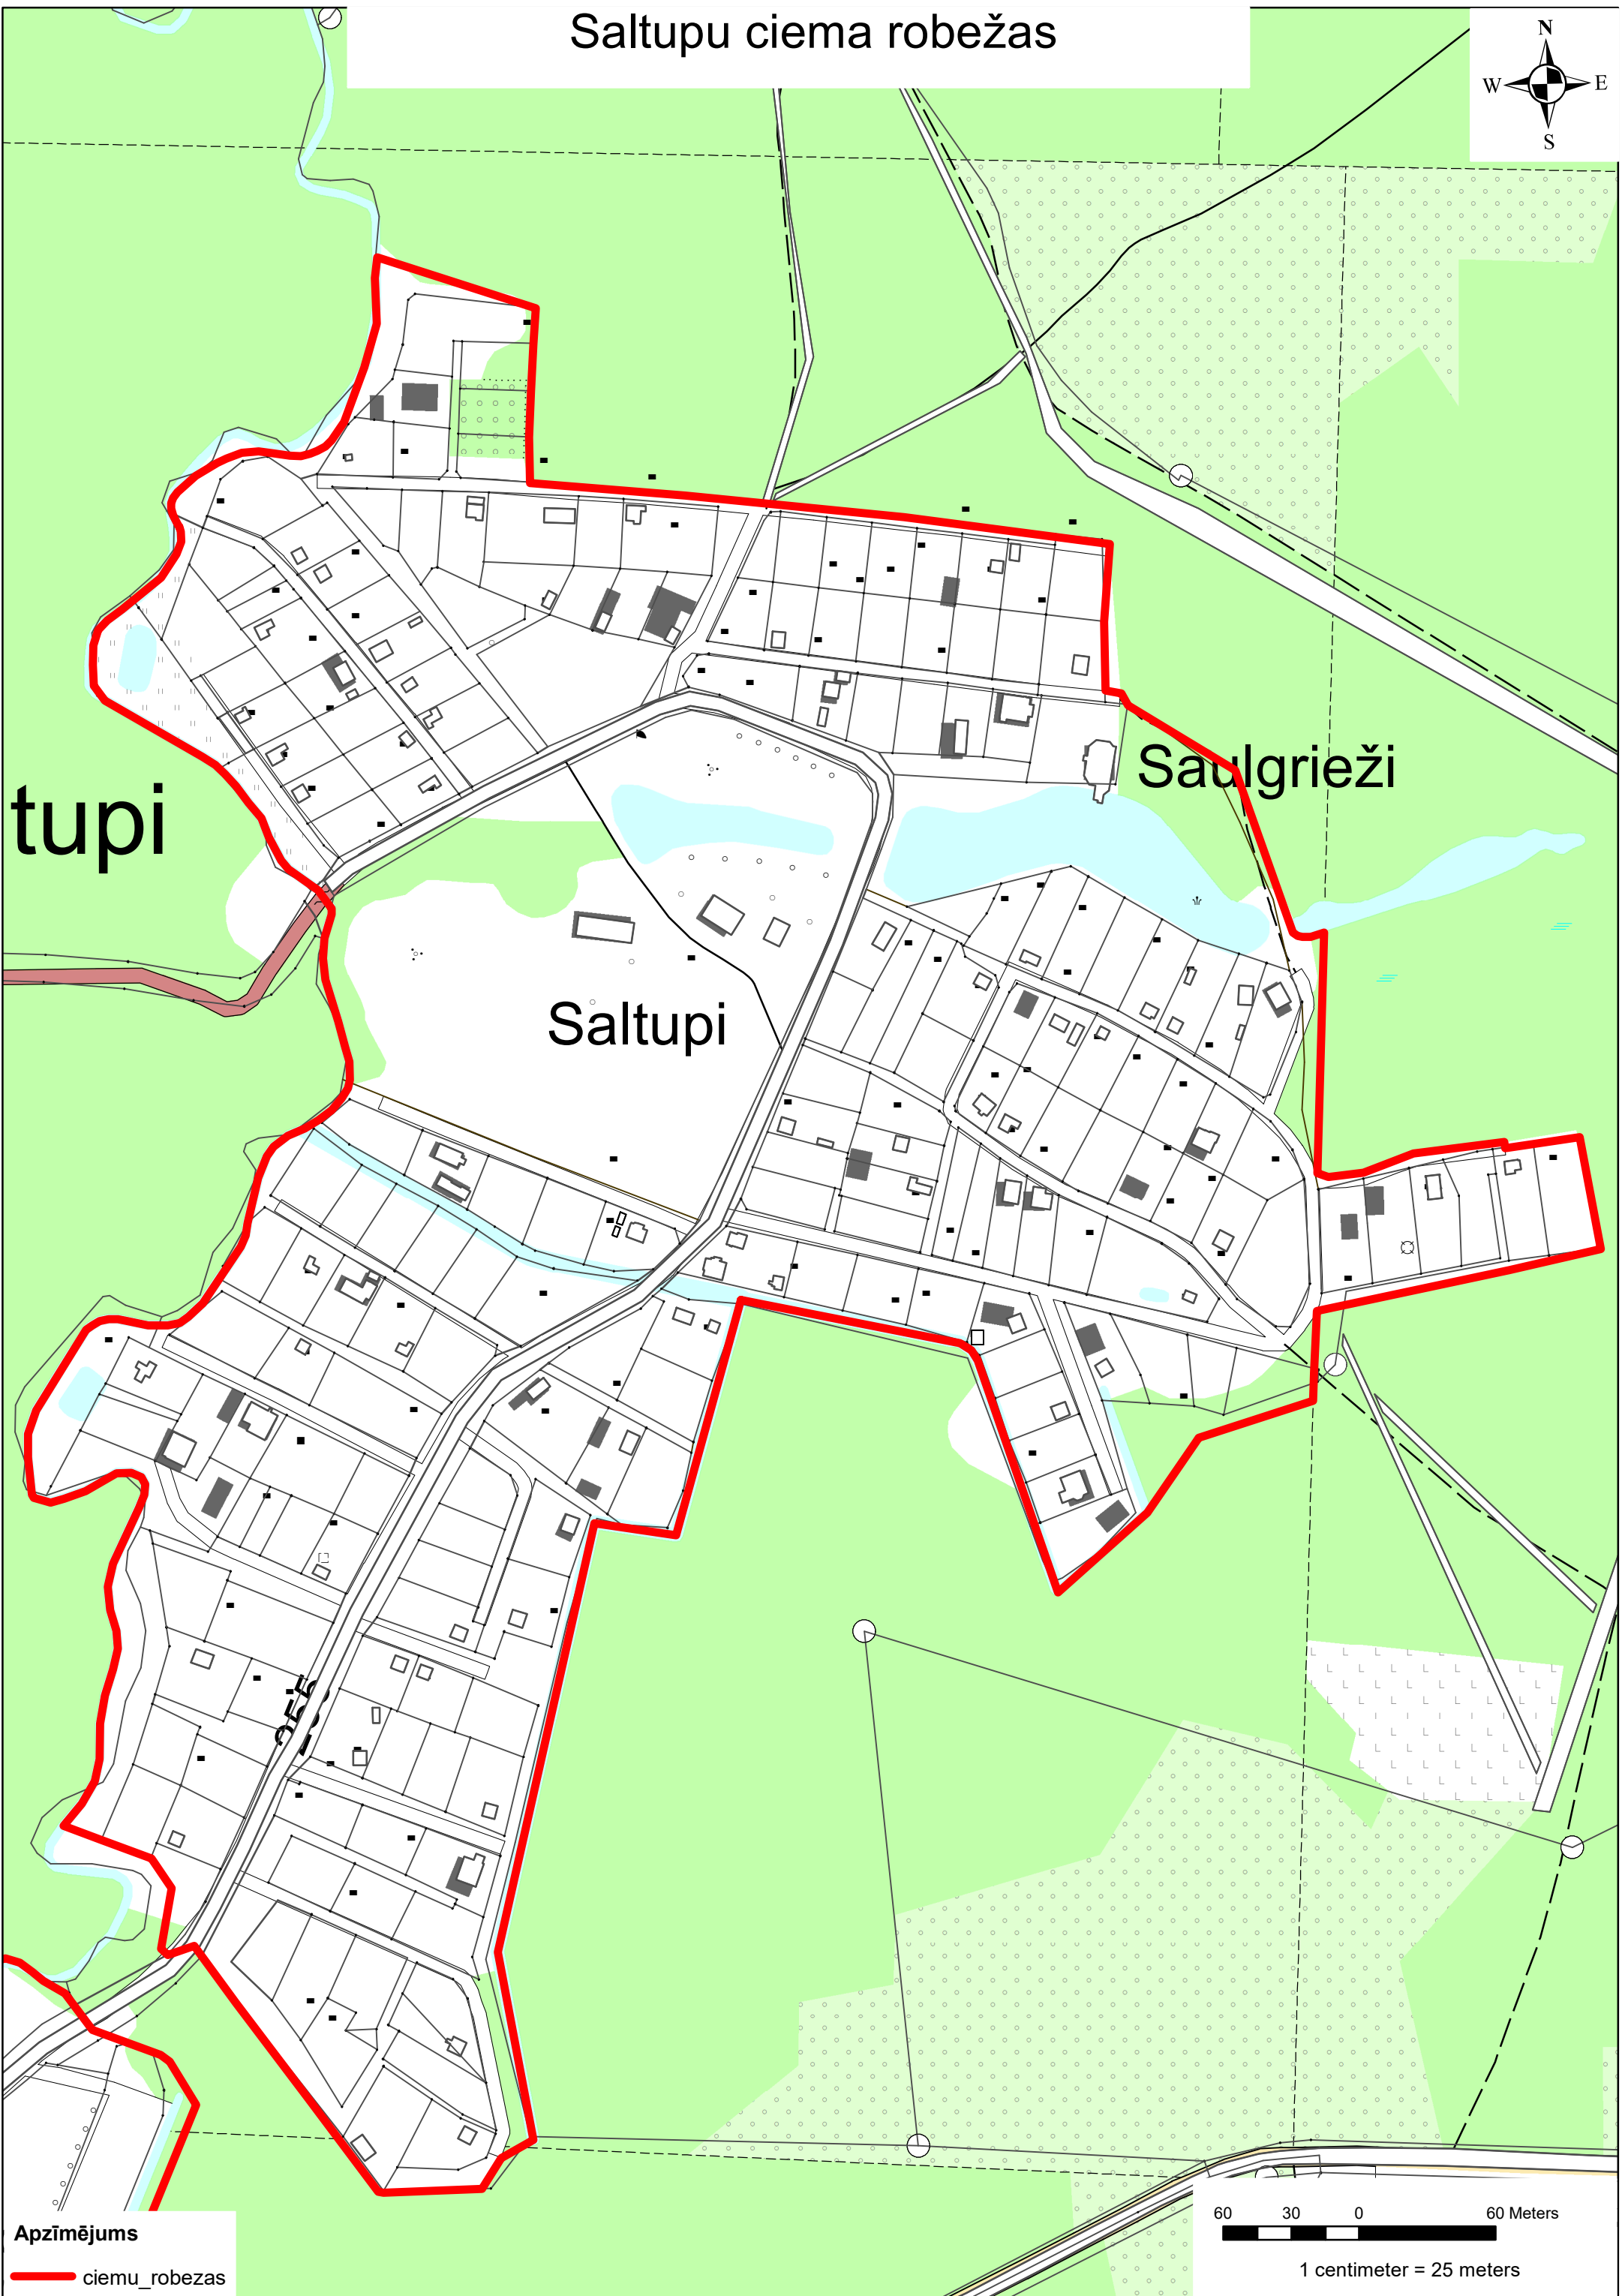

Saltupu ciema robežas

tupi

Saulgrieži

Saltupi

Apzīmējums
— ciemu_robezas

60 30 0 60 Meters
1 centimeter = 25 meters