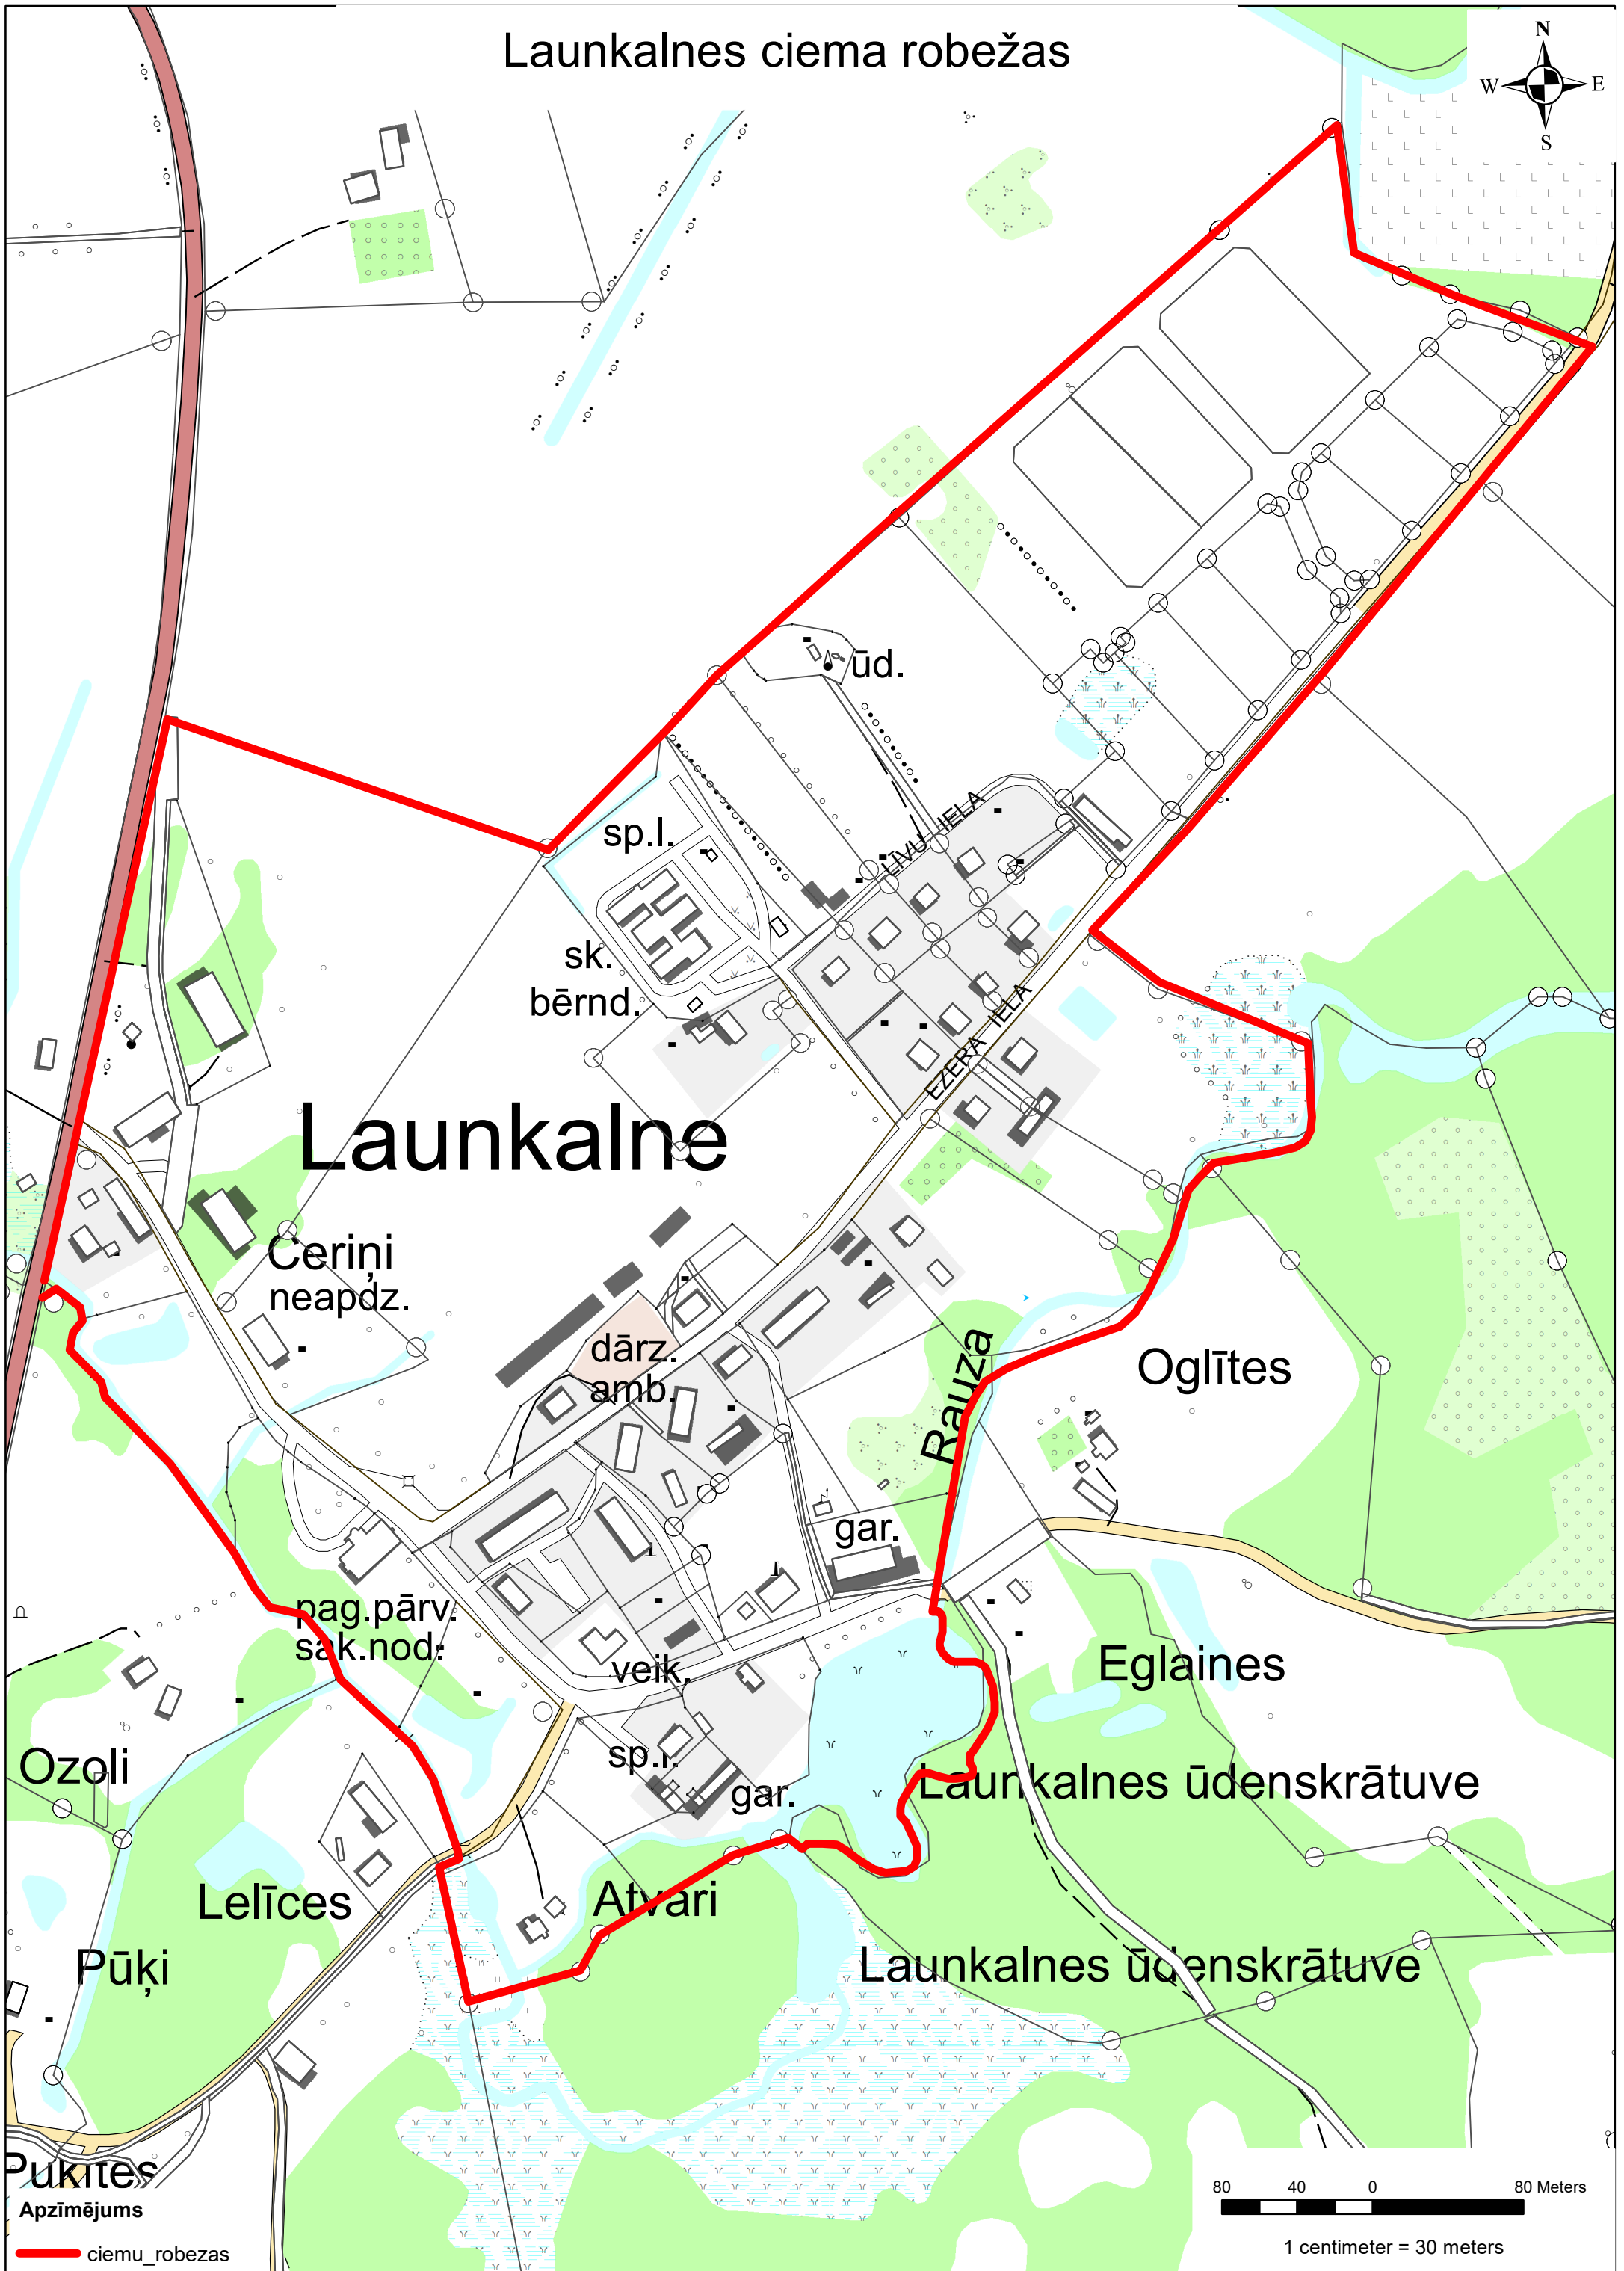

Launkalnes ciema robežas

Pukītes
Apzīmējums

ciemu_robežas

80 40 0 80 Meters

1 centimeter = 30 meters