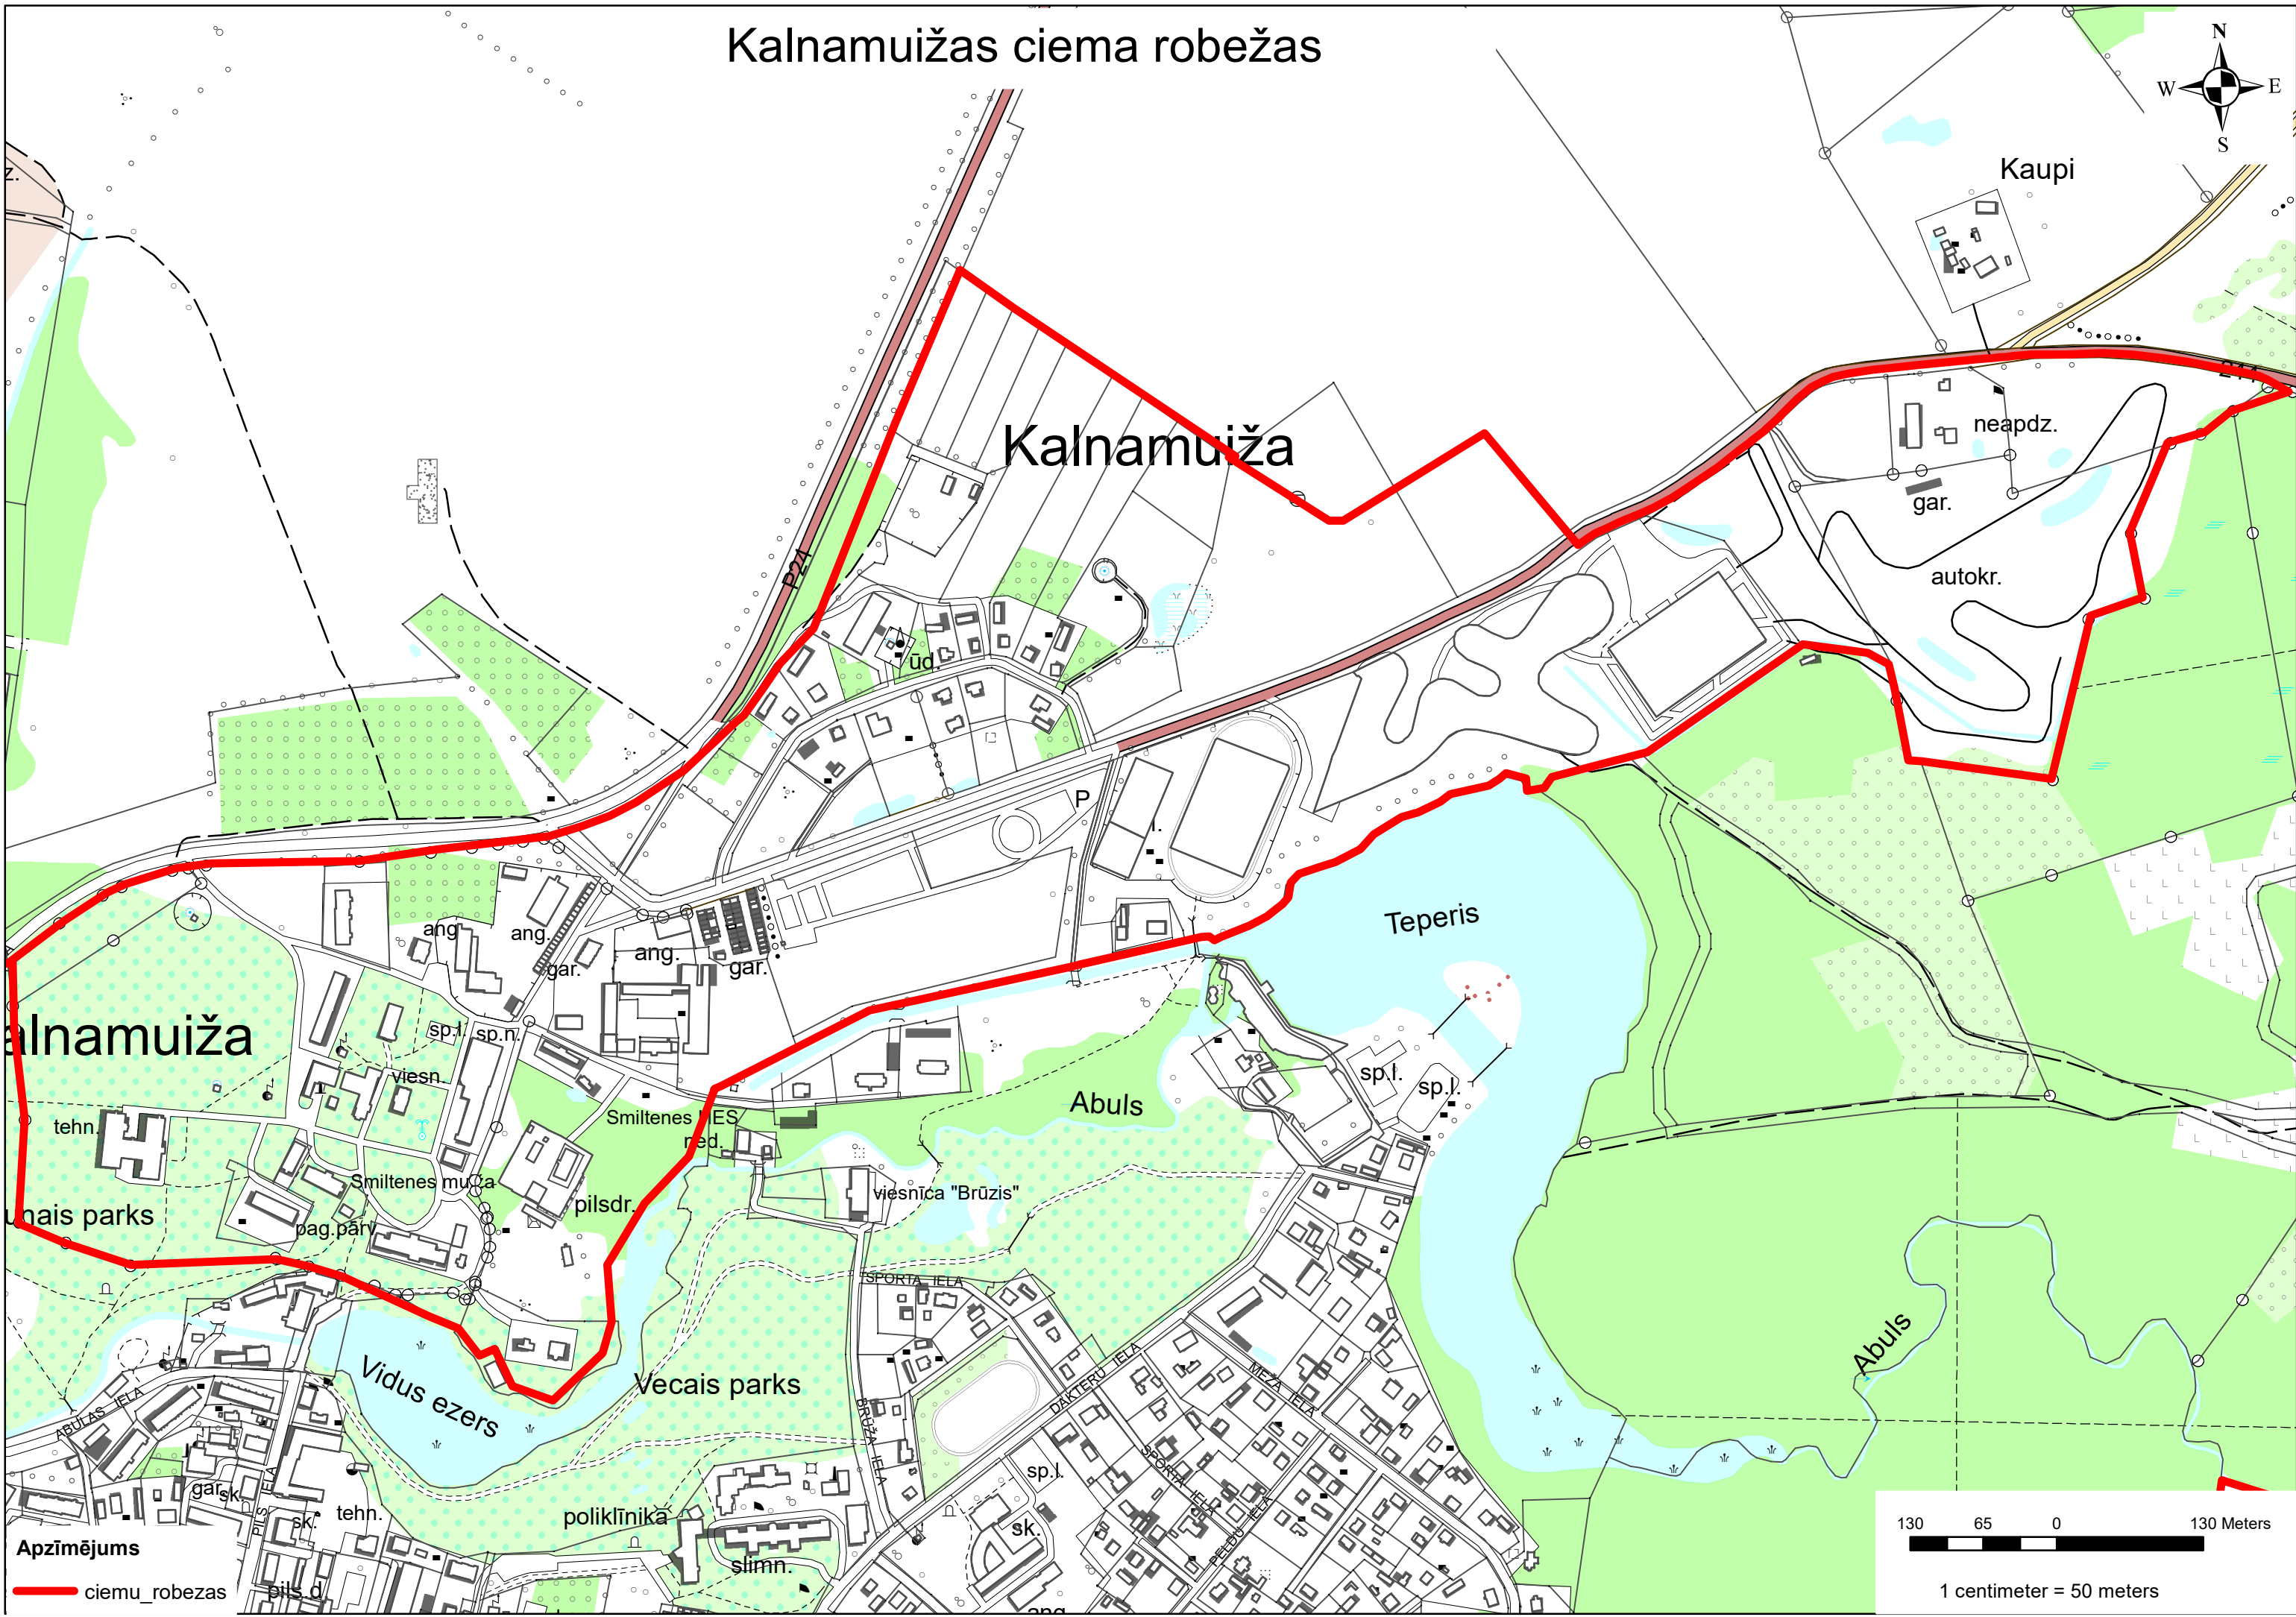

Kalnamiužas ciema robežas

Apzīmējums
— ciemu_robežas

130 65 0 130 Meters
1 centimeter = 50 meters