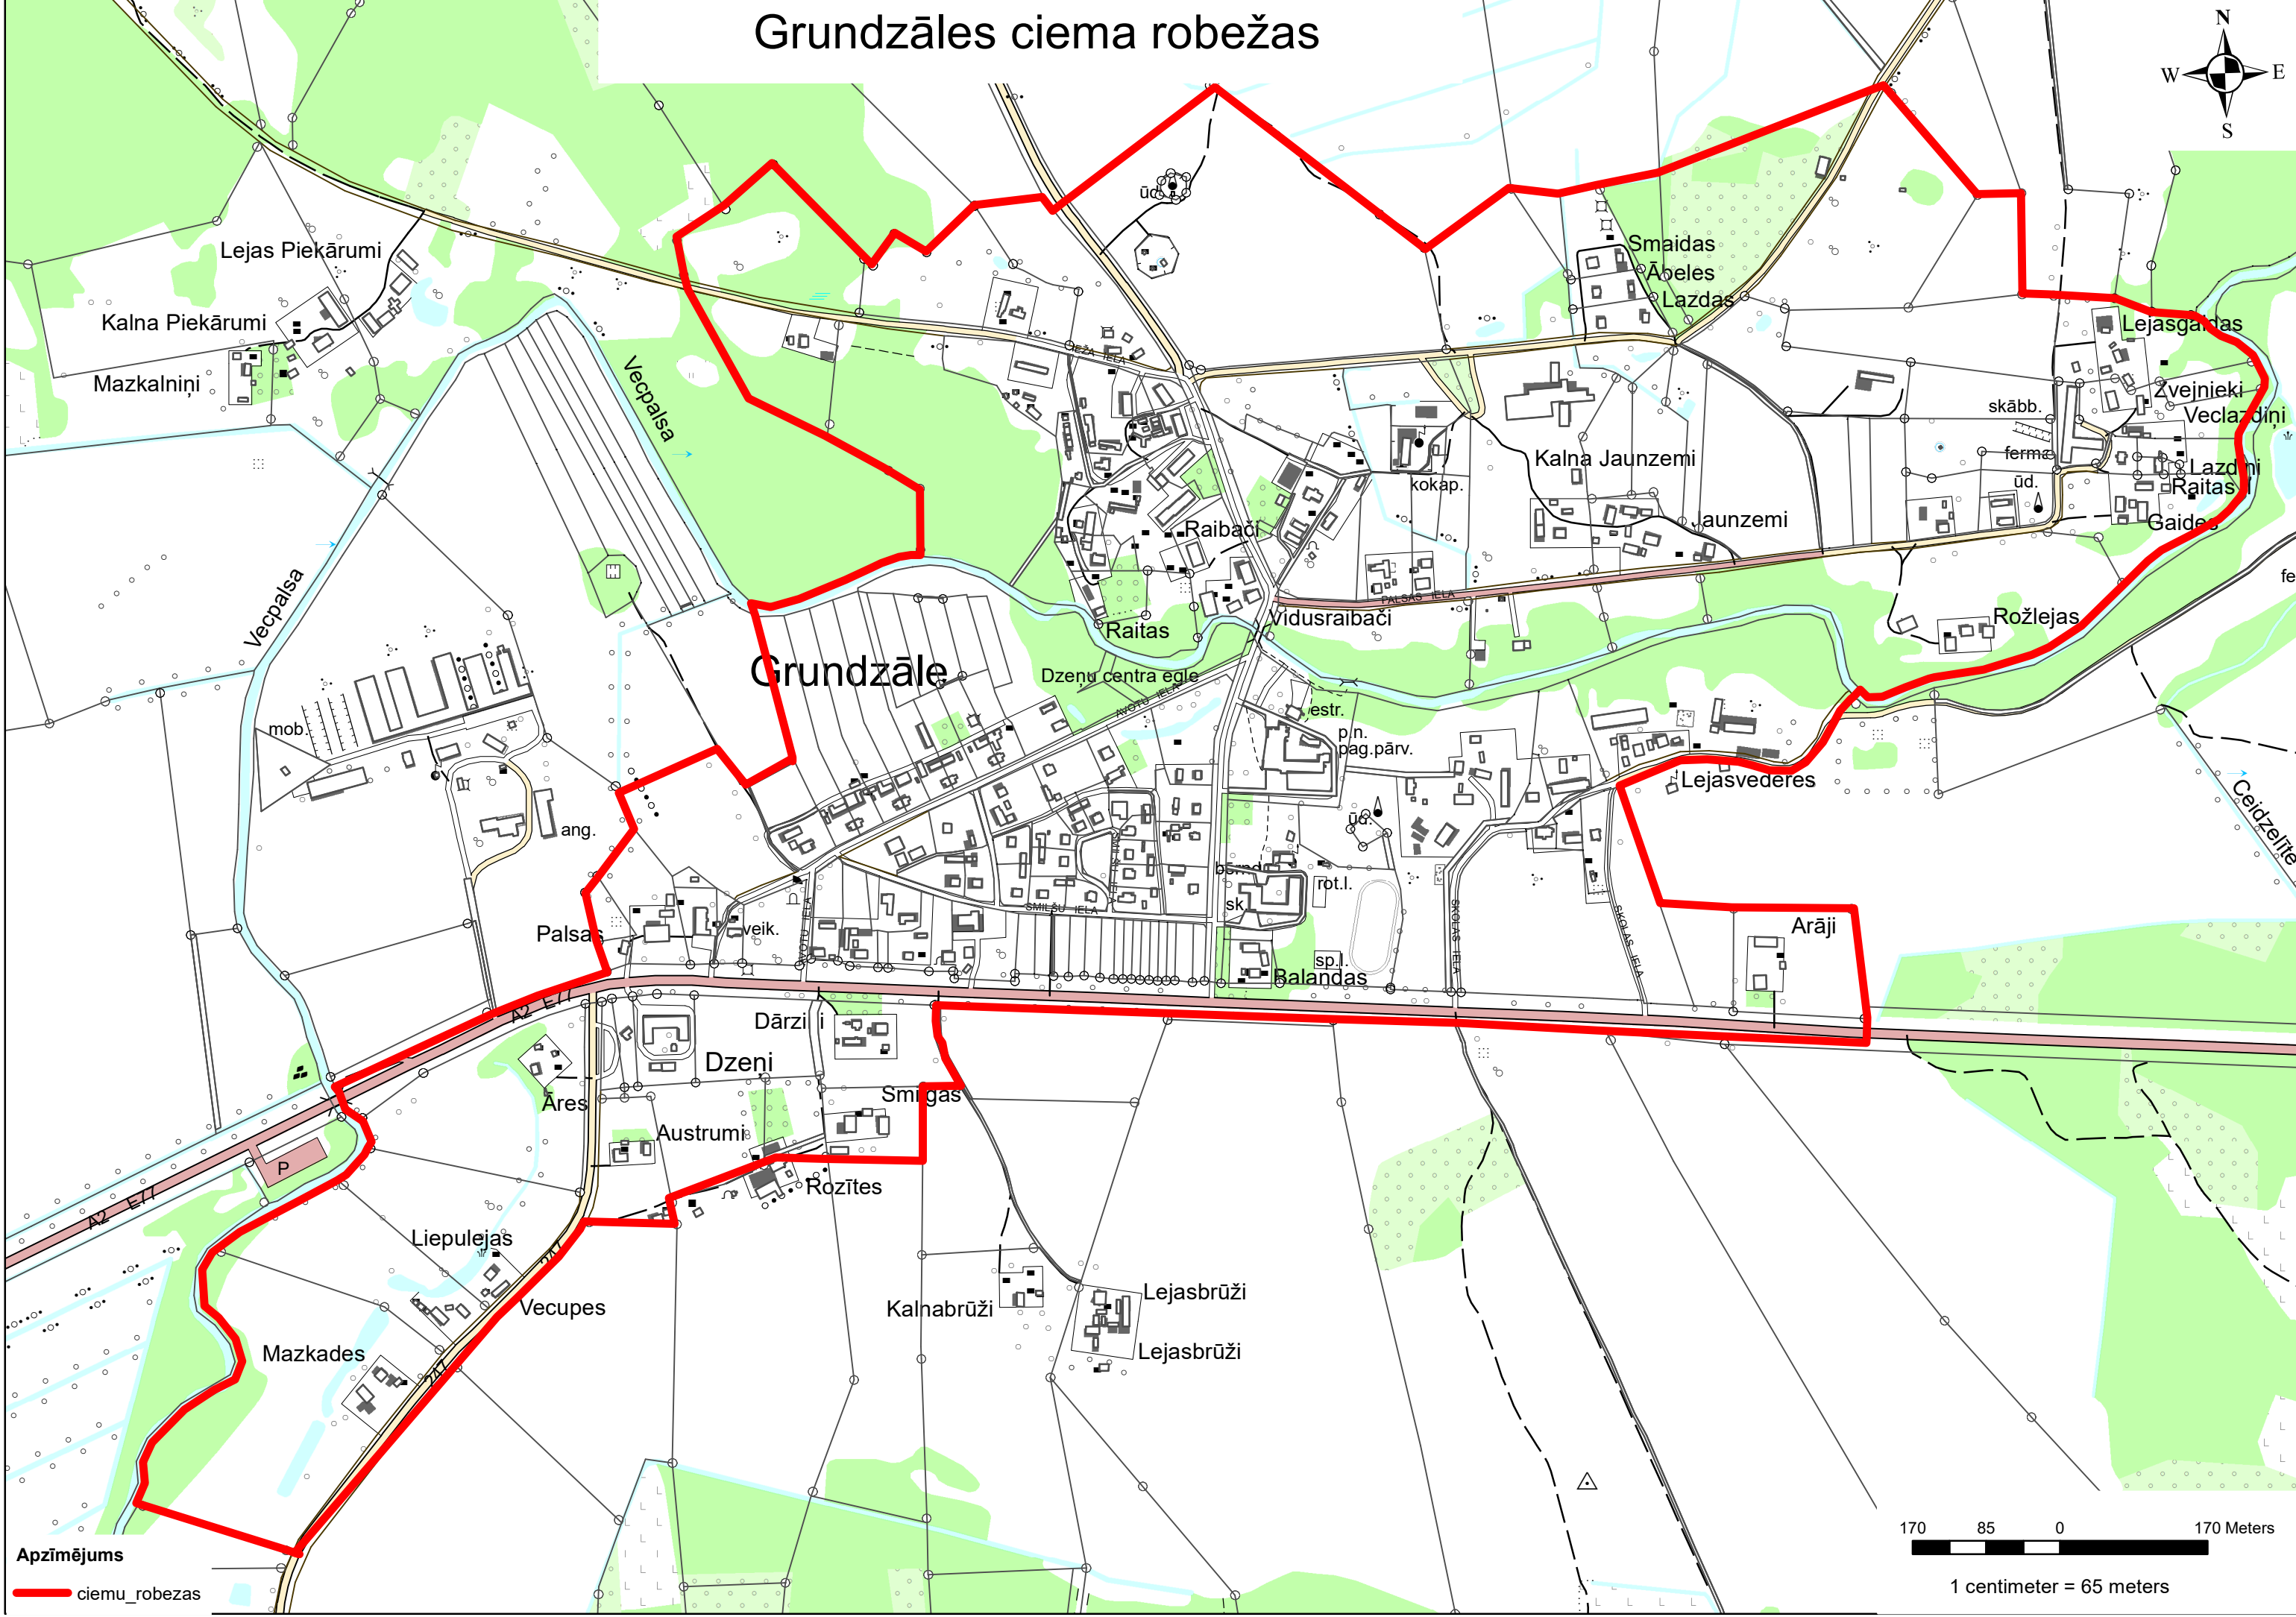

Grundzāles ciema robežas

Apzīmējums
— ciemu_robežas

1 centimeter = 65 meters