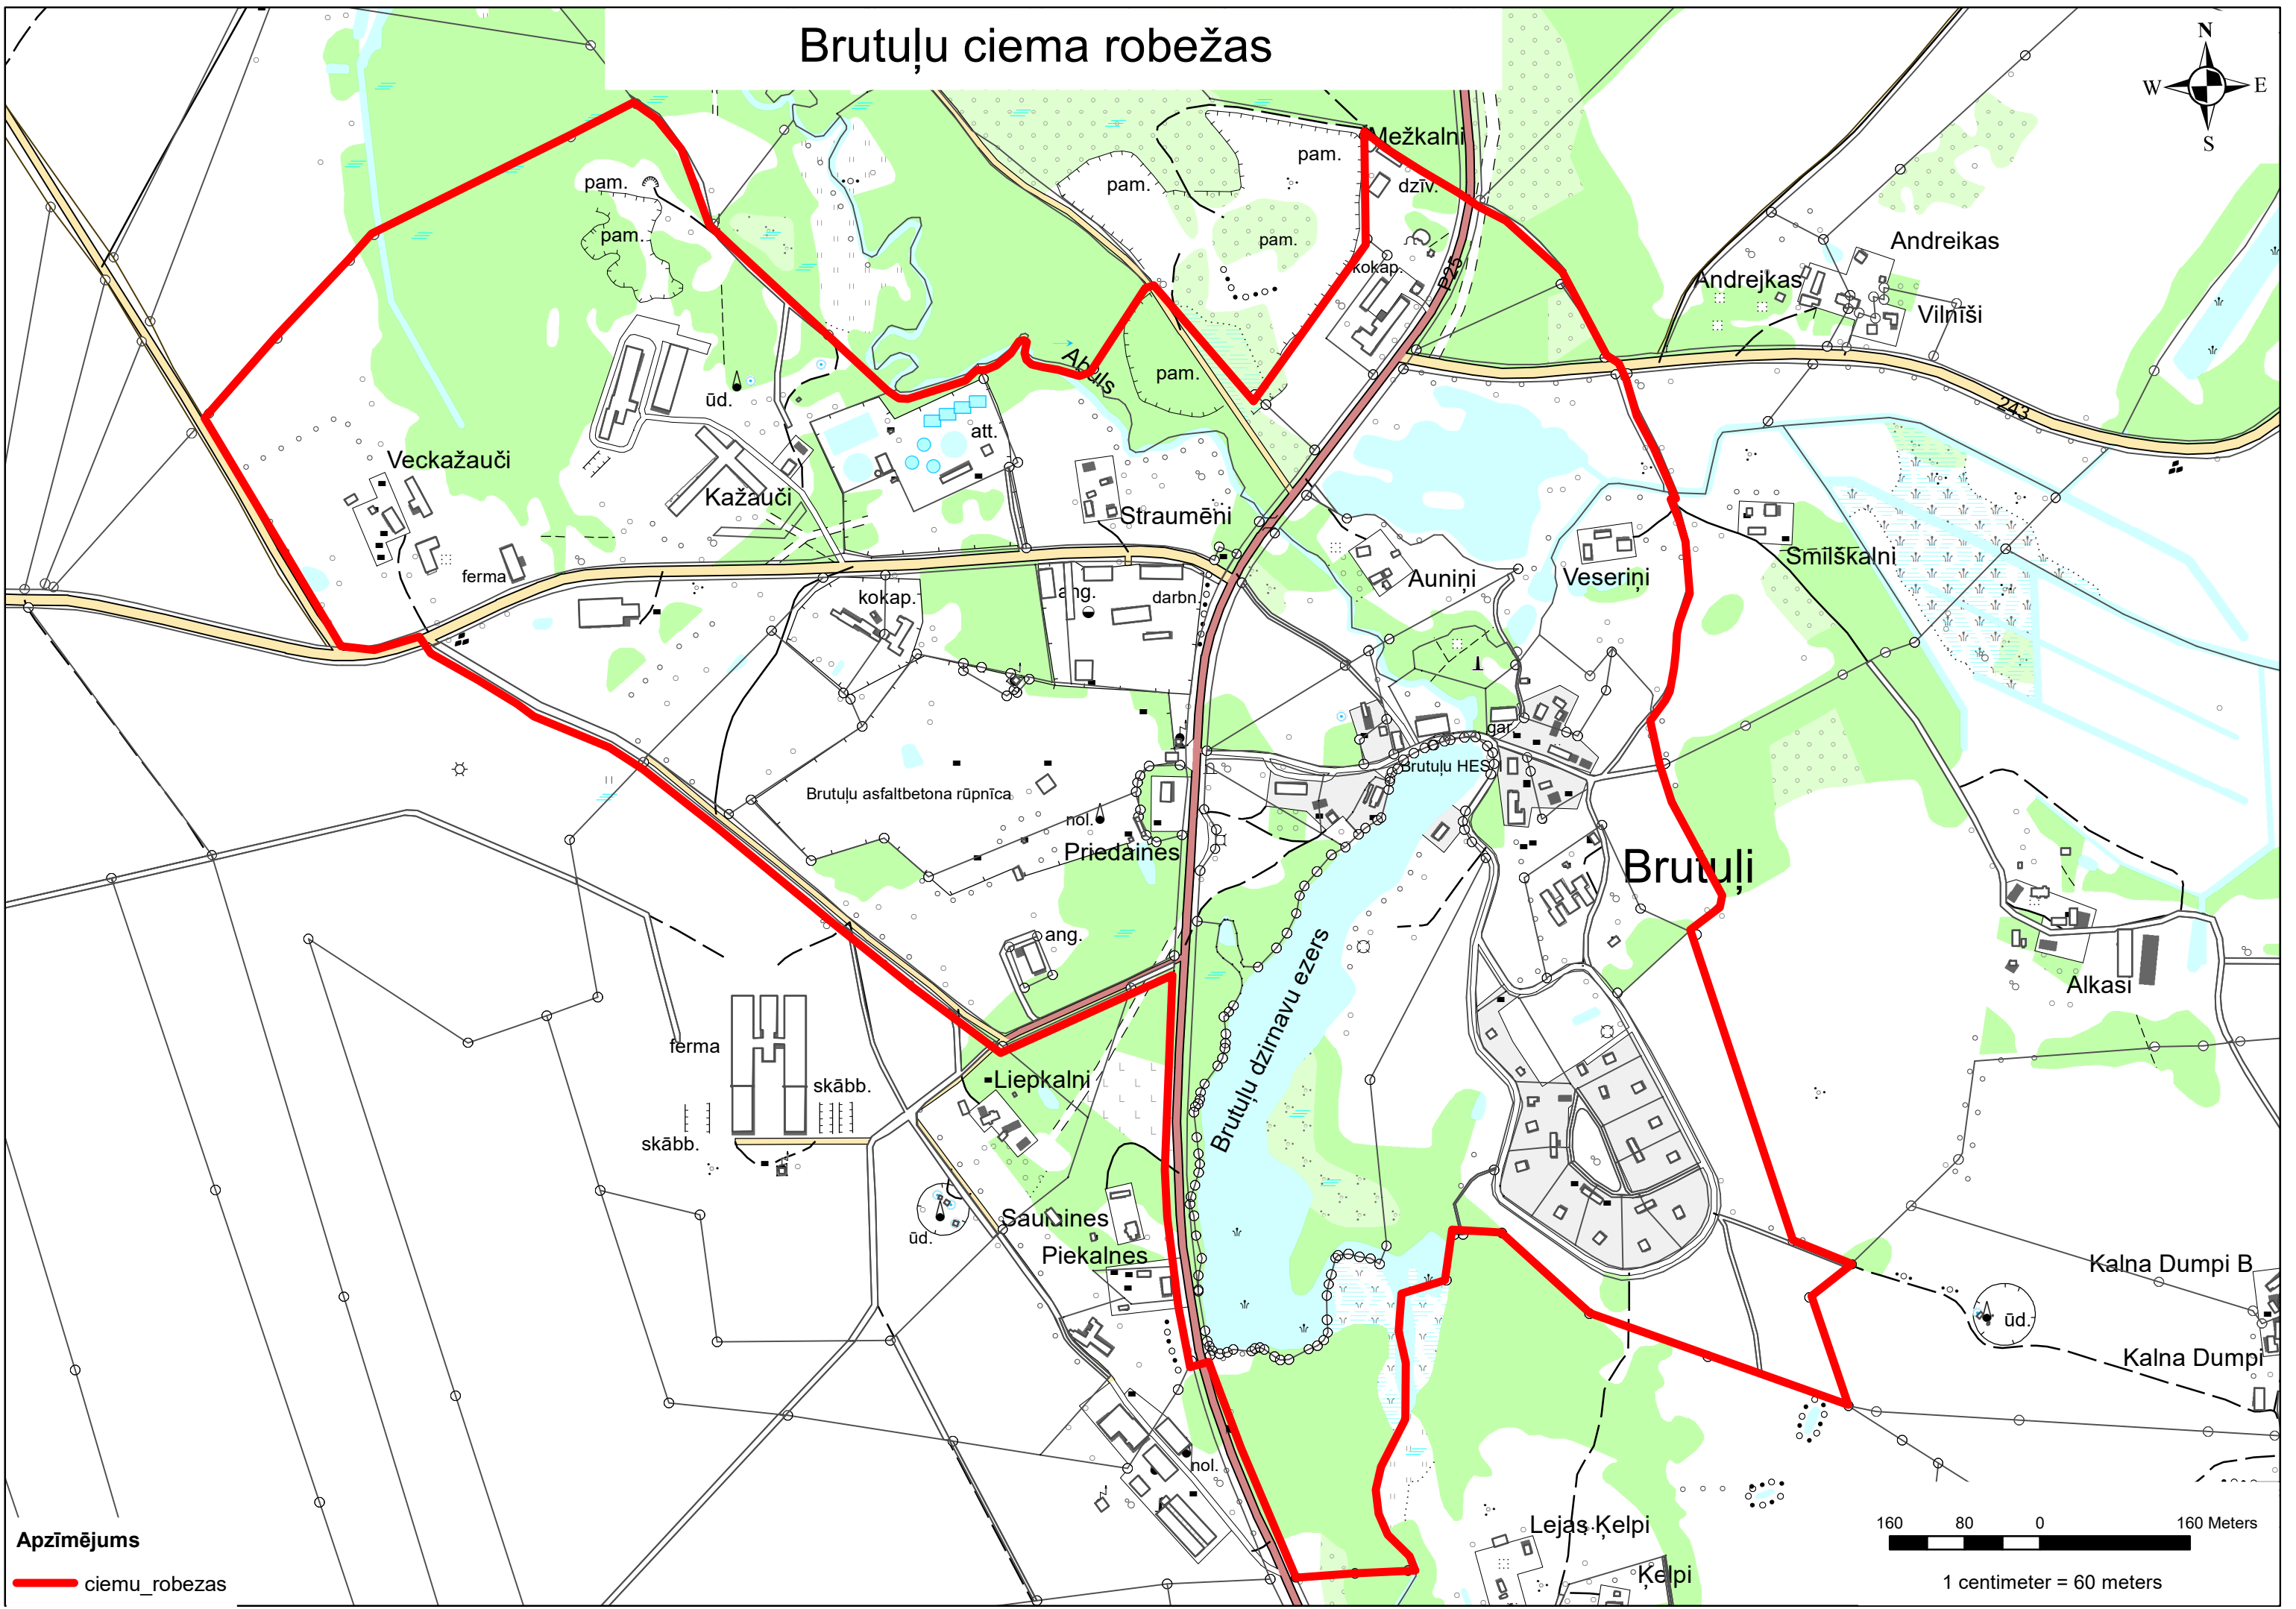

Brutuļu ciema robežas

Apzīmējums
— ciemu_robežas

160 80 0 160 Meters
1 centimeter = 60 meters