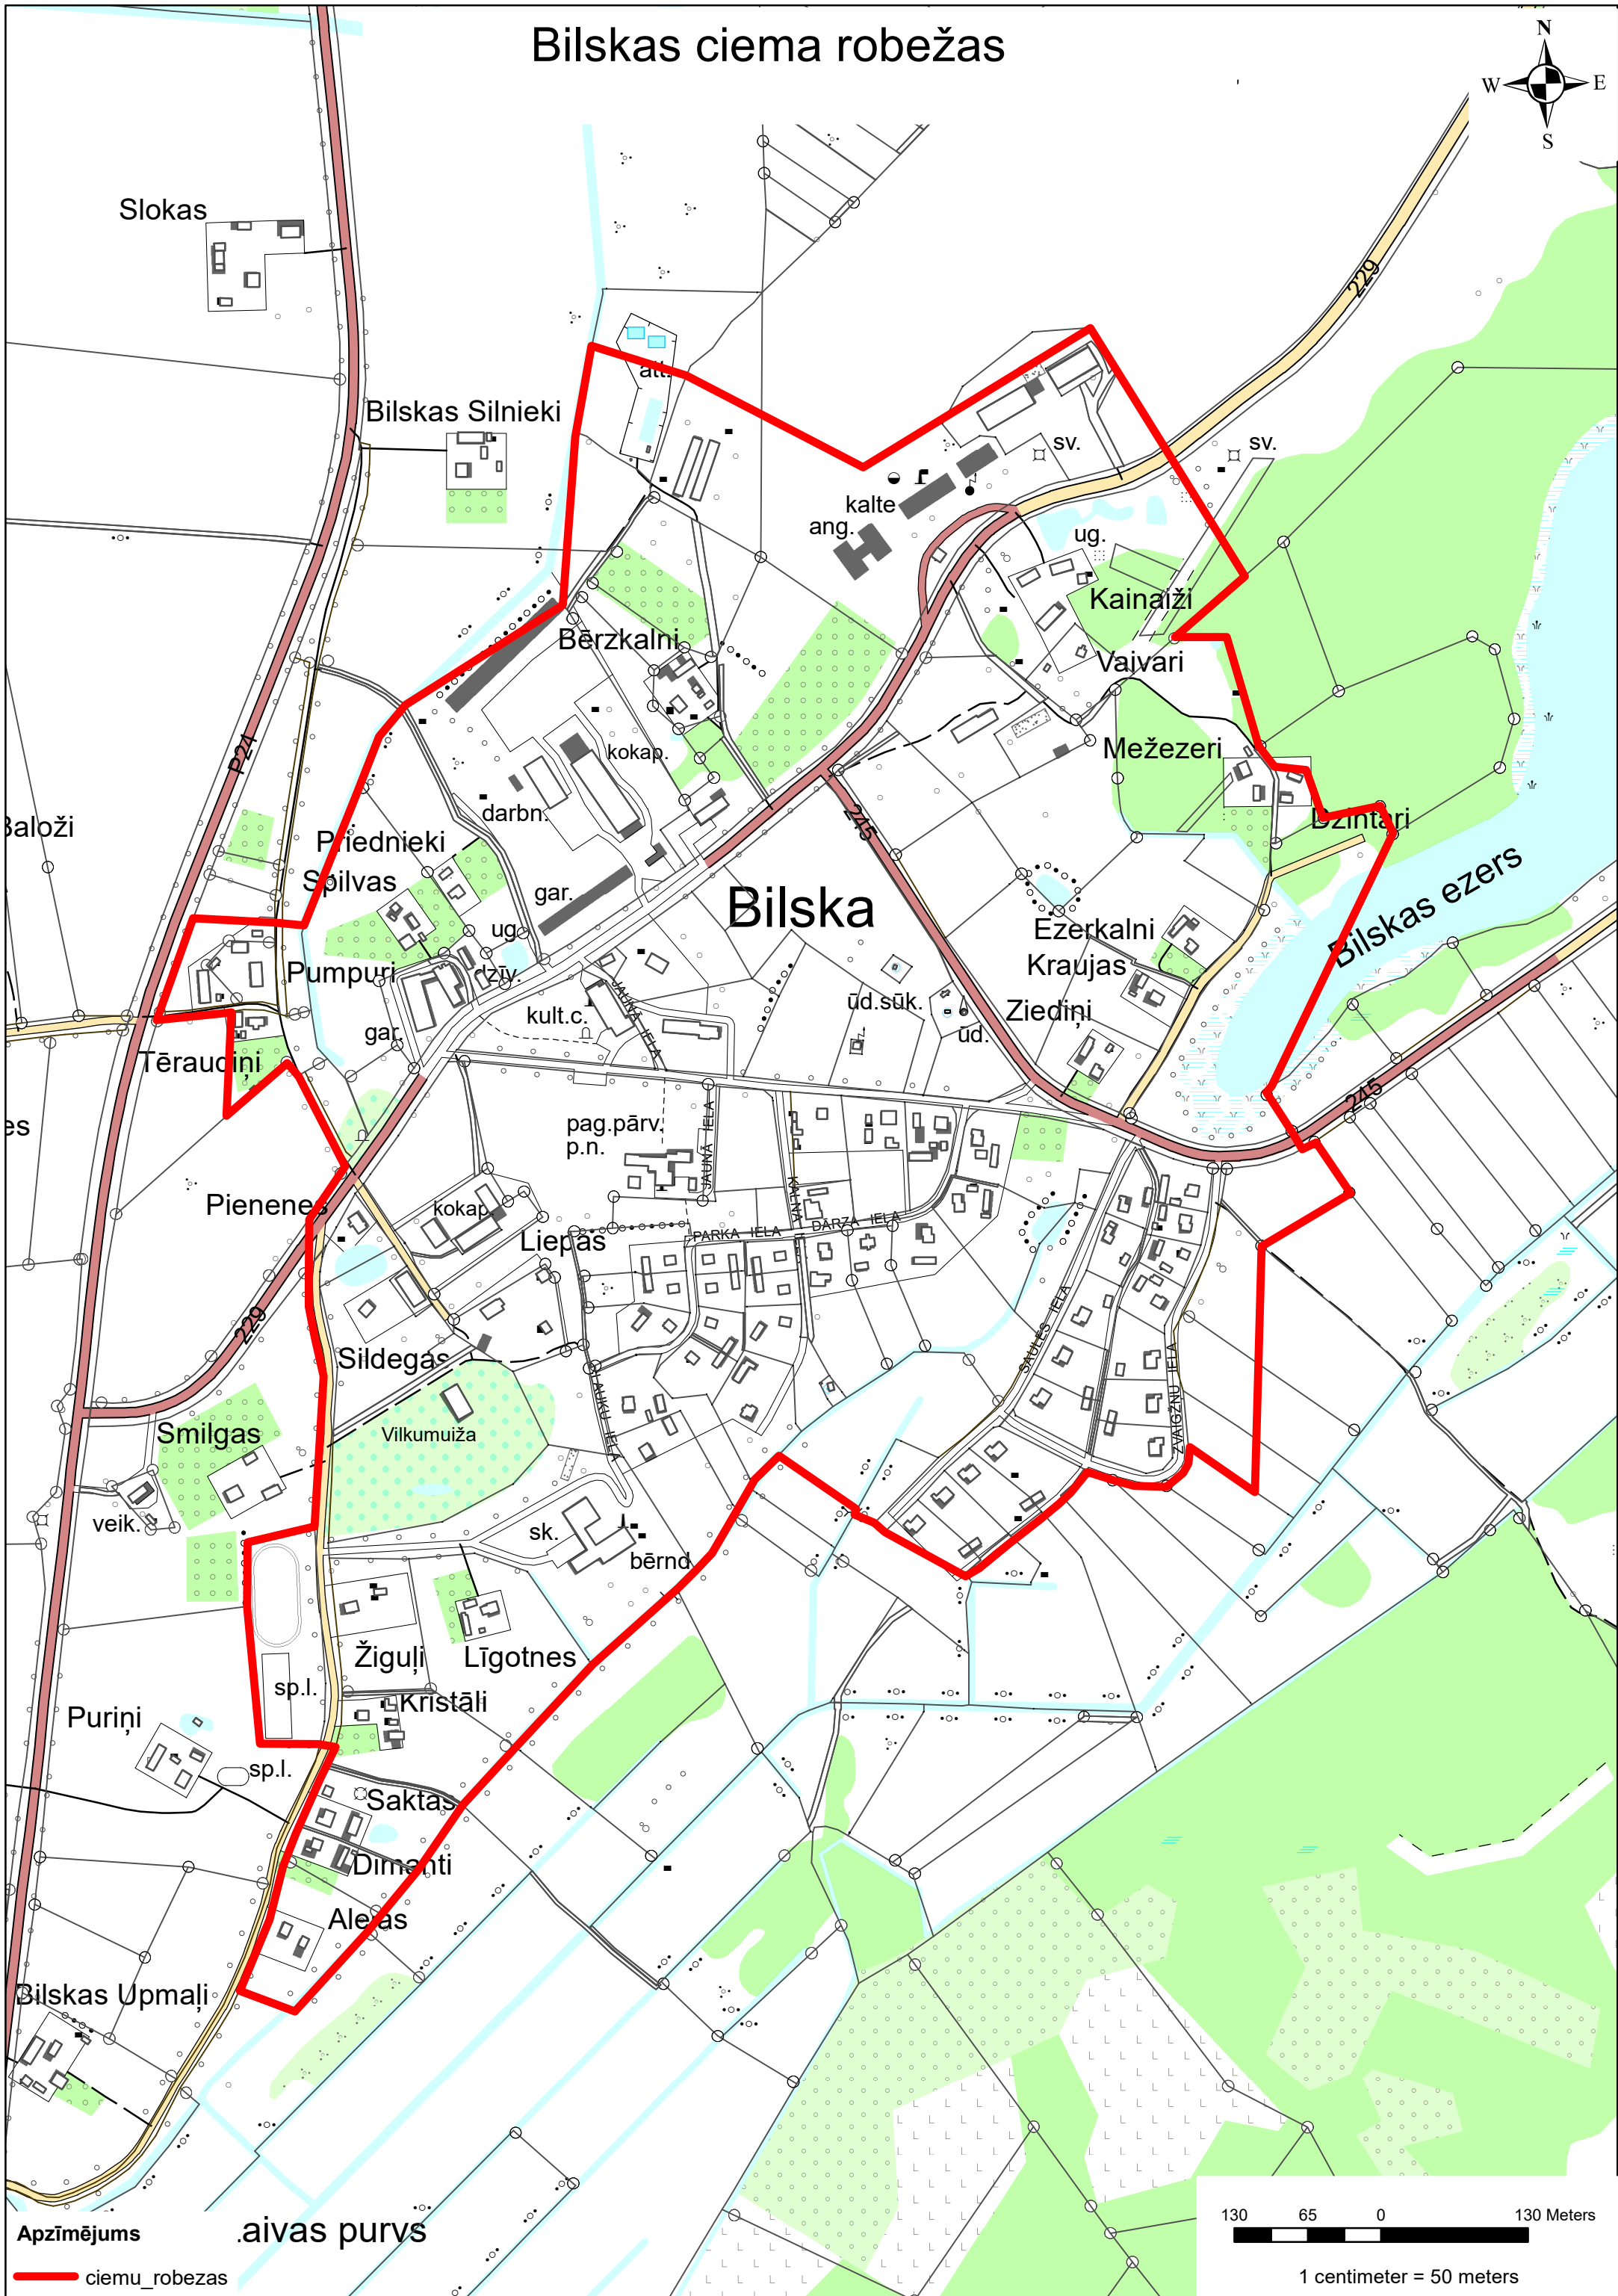

Bilskas ciema robežas

Apzīmējums

ciemu_robežas

.aivas purvs

130 65 0 130 Meters

1 centimeter = 50 meters