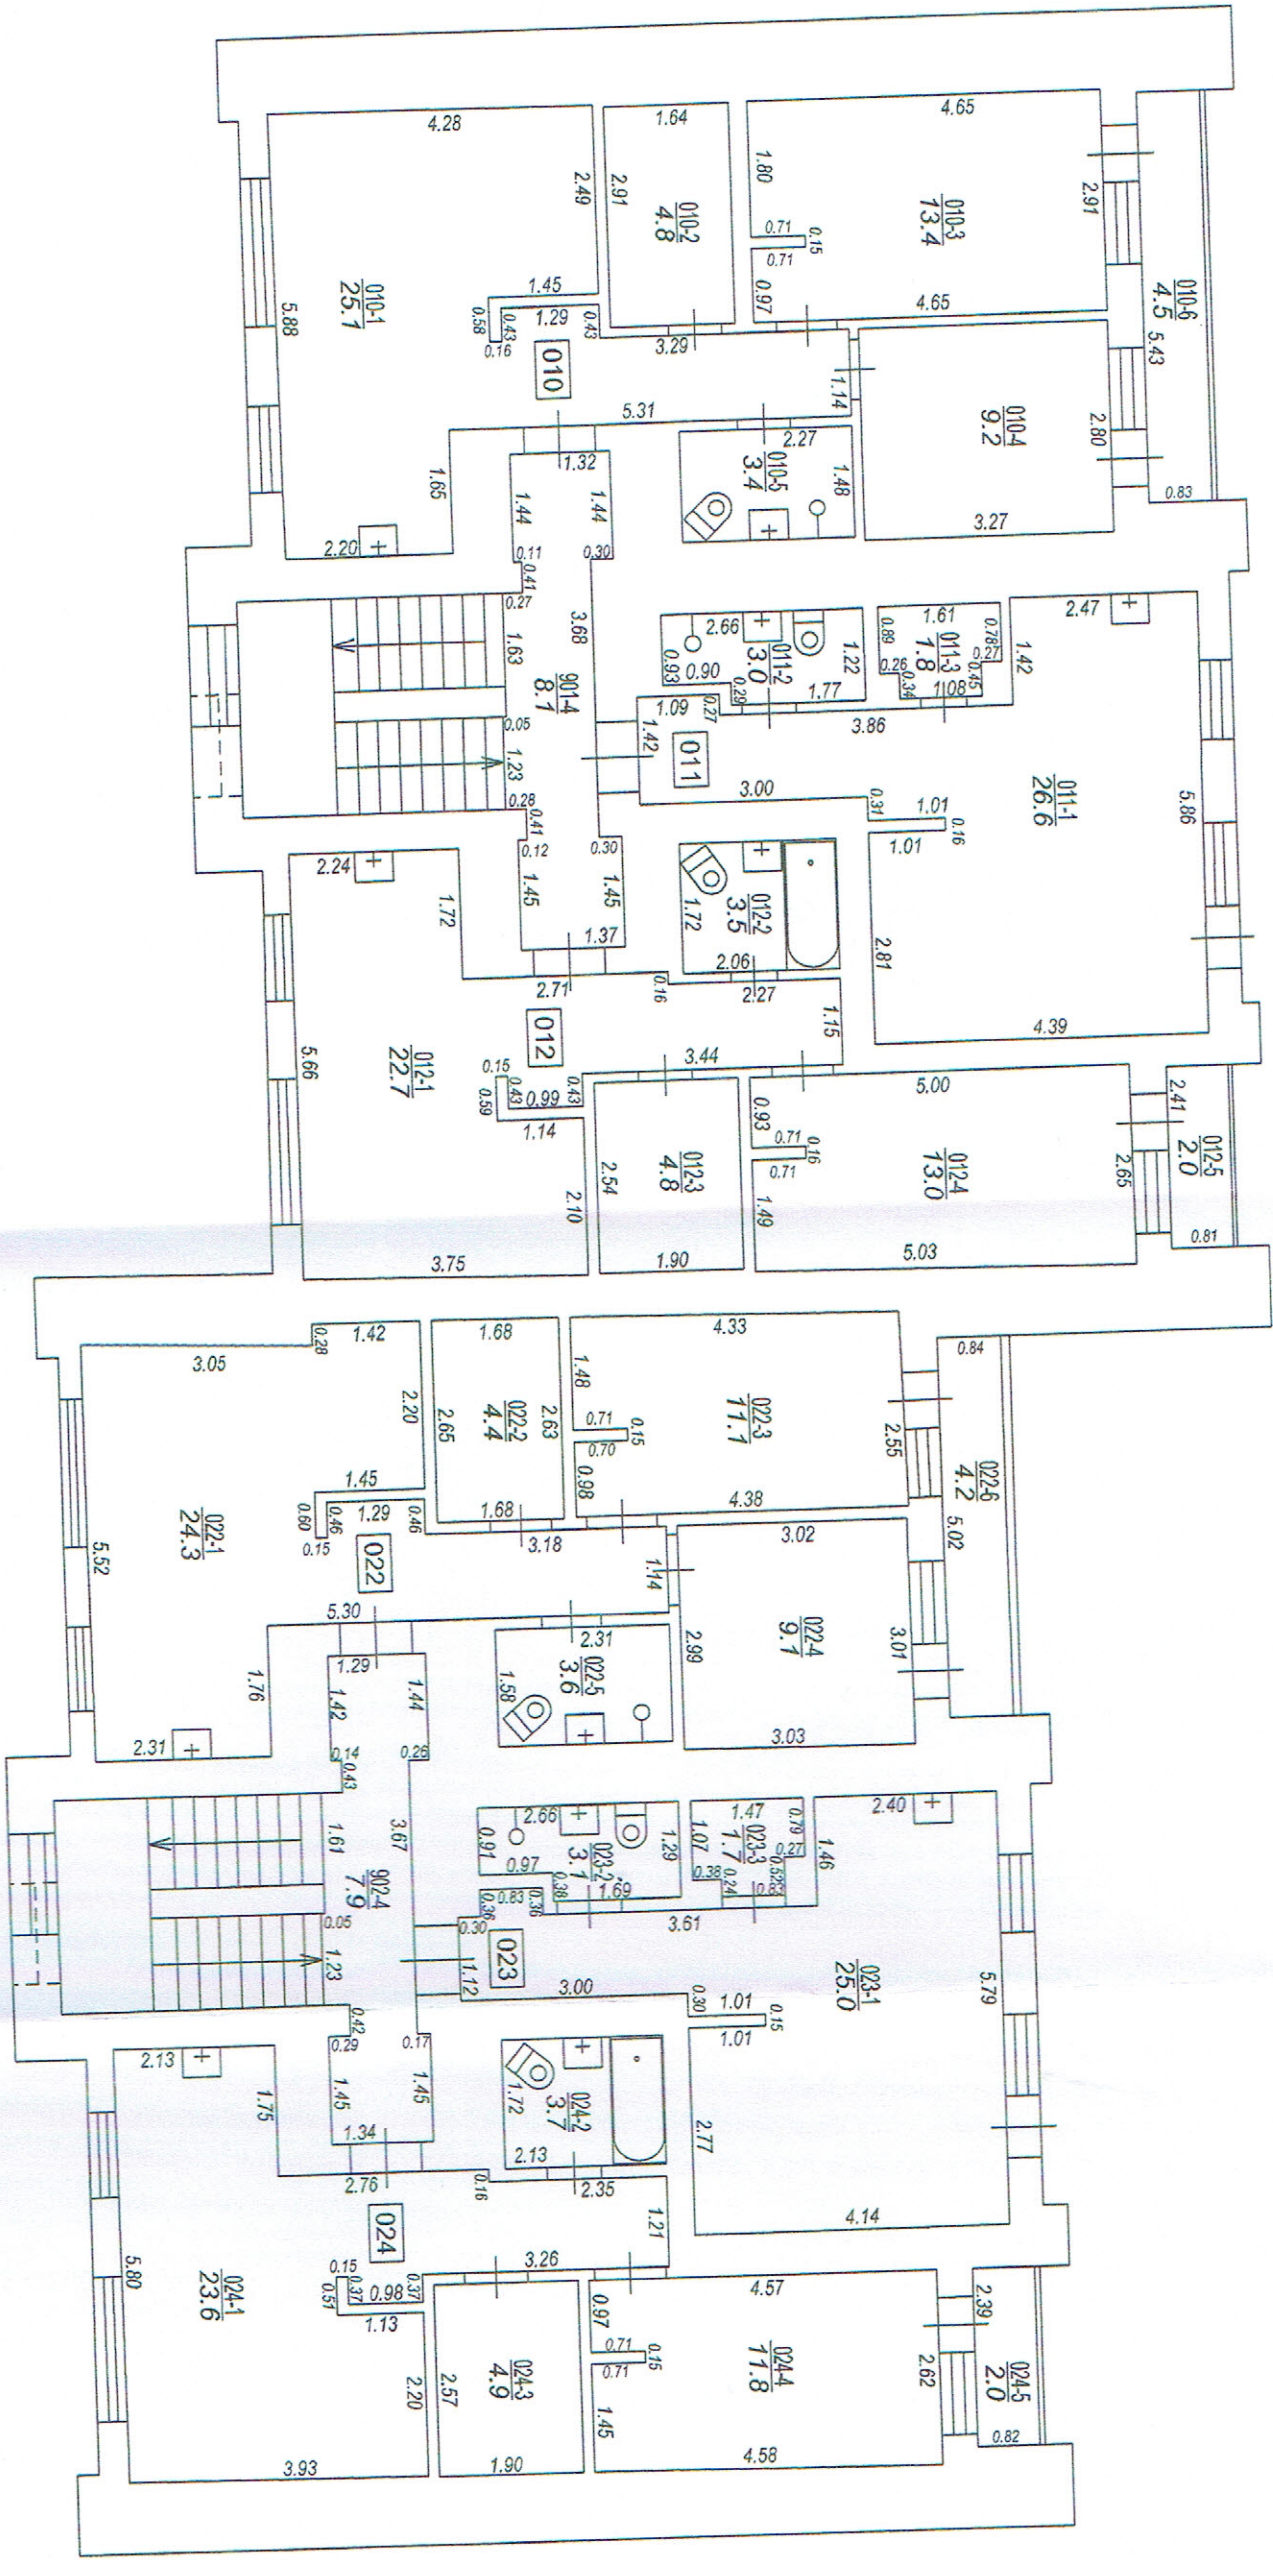

STĀVA PLĀNS			
KADASTRA APZĪMĒJUMS	STĀVS	MĒROGS	LPP.
9415008080001	2	1 : 100	19

STĀVA PLĀNS			
KADASTRA APZĪMĒJUMS	STĀVS	MĒROGS	LPP.
9415008080001	4	1 : 100	21